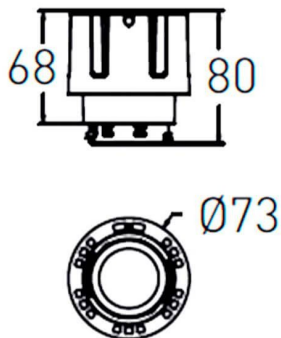

### COMBO Modules

Downlight Lavov de la familia COMBO con una potencia de 20W, CRI>90 y un haz de 20 grados. Fabricado en aluminio inyectado a presión acabado en color Gris plata . Flujo real de 2000lm. Eficacia luminosa de 100lm/W. DALI driver.

Código artículo	86.D108.3313.02
Tipo de producto	Indoor
Categoría	Downlights
Familia	COMBO
Subfamilia	COMBO Modules
Pictograms	

### Esquema

Producto	
Potencia real (W)	20
Flujo luminoso real (lm)	2000
Eficacia luminosa (lm/W)	100
Ángulo de apertura	15
Life time (h)	50000 h L80B10
IP	20
Color	Negro
Driver incluido	Si
Equipo	DALI
Flicker Free	Si
Light source	LED
Type of LED	COB
Temperatura de color (K)	3000
Consistencia de color (SDCM)	SDCM<3
CRI	90