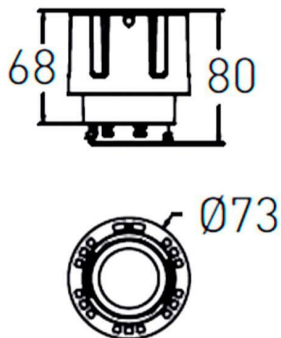

COMBO Modules

Downlight Lavov de la familia COMBO con una potencia de 20W, CRI>90 y un haz de 20 grados. Fabricado en aluminio inyectado a presión acabado en color Gris plata . Flujo real de 2000lm. Eficacia luminosa de 100lm/W. DALI driver.

Código artículo	86.D108.3313.02
Tipo de producto	Indoor
Categoría	Downlights
Familia	COMBO
Subfamilia	COMBO Modules
Pictograms	

Esquema

Producto	
Potencia real (W)	20
Flujo luminoso real (lm)	2000
Eficacia luminosa (lm/W)	100
Ángulo de apertura	15
Life time (h)	50000 h L80B10
IP	20
Color	Negro
Driver incluido	Si
Equipo	DALI
Flicker Free	Si
Light source	LED
Type of LED	COB
Temperatura de color (K)	3000
Consistencia de color (SDCM)	SDCM<3
CRI	90