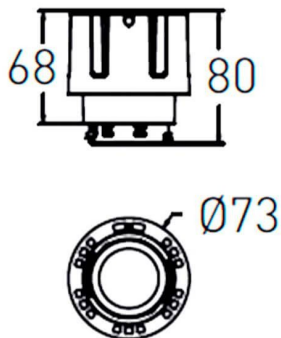

### COMBO Modules

Downlight Lavov de la familia COMBO con una potencia de 20W, CRI>90 y un haz de 20 grados. Fabricado en aluminio inyectado a presión acabado en color Gris plata . Flujo real de 2000lm. Eficacia luminosa de 100lm/W. DALI driver.

Código artículo	86.D108.3323.02
Tipo de producto	Indoor
Categoría	Downlights
Familia	COMBO
Subfamilia	COMBO Modules
Pictograms	

### Esquema

Producto	
Potencia real (W)	20
Flujo luminoso real (lm)	2000
Eficacia luminosa (lm/W)	100
Ángulo de apertura	24
Life time (h)	50000 h L80B10
IP	20
Color	Negro
Driver incluido	Si
Equipo	DALI
Flicker Free	Si
Light source	LED
Type of LED	COB
Temperatura de color (K)	3000
Consistencia de color (SDCM)	SDCM<3
CRI	90