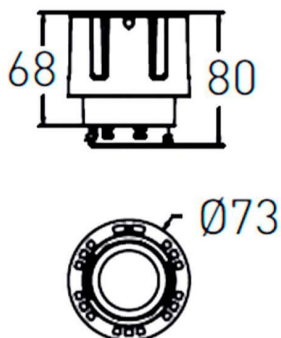

COMBO Modules

Downlight Lavov de la familia COMBO con una potencia de 20W, CRI>90 y un haz de 38 grados. Fabricado en aluminio inyectado a presión acabado en color Gris plata . Flujo real de 2000lm. Eficacia luminosa de 100lm/W. ON/OFF driver.

Código artículo	86.D108.3331.02
Tipo de producto	Indoor
Categoría	Downlights
Familia	COMBO
Subfamilia	COMBO Modules
Pictograms	

Esquema

Producto	
Potencia real (W)	20
Flujo luminoso real (lm)	2000
Eficacia luminosa (lm/W)	100
Ángulo de apertura	35
Life time (h)	50000 h L80B10
IP	20
Color	Negro
Driver incluido	Si
Equipo	ON/OFF
Flicker Free	Si
Light source	LED
Type of LED	COB
Temperatura de color (K)	3000
Consistencia de color (SDCM)	SDCM<3
CRI	90