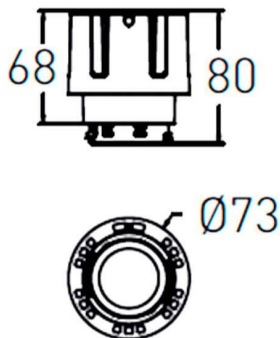

COMBO Modules

Downlight Lavov de la familia COMBO con una potencia de 20W, CRI>90 y un haz de 38 grados. Fabricado en aluminio inyectado a presión acabado en color Gris plata . Flujo real de 2000lm. Eficacia luminosa de 100lm/W. DALI driver.

Código artículo	86.D108.3333.02
Tipo de producto	Indoor
Categoría	Downlights
Familia	COMBO
Subfamilia	COMBO Modules
Pictograms	

Esquema

Producto	
Potencia real (W)	20
Flujo luminoso real (lm)	2000
Eficacia luminosa (lm/W)	100
Ángulo de apertura	35
Life time (h)	50000 h L80B10
IP	20
Color	Negro
Driver incluido	Si
Equipo	DALI
Flicker Free	Si
Light source	LED
Type of LED	COB
Temperatura de color (K)	3000
Consistencia de color (SDCM)	SDCM<3
CRI	90