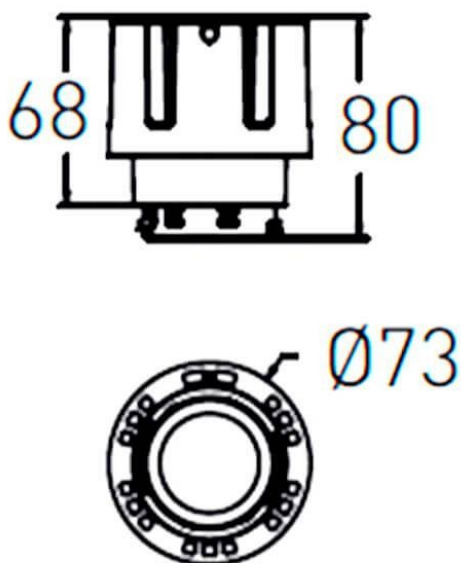

Esquema

COMBO Modules

Downlight Lavov de la familia COMBO con una potencia de 20W, CRI>90 y un haz de 38 grados. Fabricado en aluminio inyectado a presión acabado en color Gris plata . Flujo real de 2000lm. Eficacia luminosa de 100lm/W. DALI driver.

Código artículo	86.D108.3333.02
Tipo de producto	Indoor
Categoría	Downlights
Familia	COMBO
Subfamilia	COMBO Modules
Pictograms	

Producto	
Potencia real (W)	20
Flujo luminoso real (lm)	2000
Eficacia luminosa (lm/W)	100
Ángulo de apertura	38
Life time (h)	50000 h L80B10
IP	20
Color	Negro
Driver incluido	Si
Equipo	DALI
Flicker Free	Si
Light source	LED
Type of LED	COB
Temperatura de color (K)	3000
Consistencia de color (SDCM)	SDCM<3
CRI	90