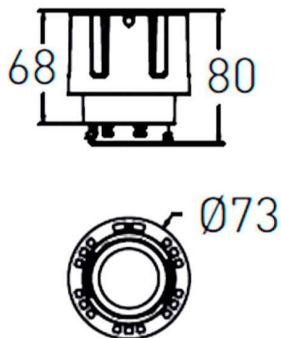

COMBO Modules

Downlight Lavov de la familia COMBO con una potencia de 20W, CRI>90 y un haz de 38 grados. Fabricado en aluminio inyectado a presión acabado en color Gris plata . Flujo real de 2000lm. Eficacia luminosa de 100lm/W. DALI driver.

Código artículo	86.D108.3333.02
Tipo de producto	Indoor
Categoría	Downlights
Familia	COMBO
Subfamilia	COMBO Modules
Pictograms	

Esquema

Producto	
Potencia real (W)	20
Flujo luminoso real (lm)	2000
Eficacia luminosa (lm/W)	100
Ángulo de apertura	35
Life time (h)	50000 h L80B10
IP	20
Color	Negro
Driver incluido	Si
Equipo	DALI
Flicker Free	Si
Light source	LED
Type of LED	COB
Temperatura de color (K)	3000
Consistencia de color (SDCM)	SDCM<3
CRI	90