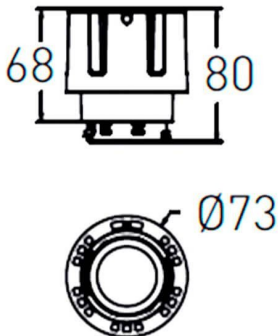

### COMBO Modules

Downlight Lavov de la familia COMBO con una potencia de 20W, CRI>90 y un haz de 55 grados. Fabricado en aluminio inyectado a presión acabado en color Gris plata . Flujo real de 2000lm. Eficacia luminosa de 100lm/W. ON/OFF driver.

Código artículo	86.D108.3341.02
Tipo de producto	Indoor
Categoría	Downlights
Familia	COMBO
Subfamilia	COMBO Modules
Pictograms	

### Esquema

Producto	
Potencia real (W)	20
Flujo luminoso real (lm)	2000
Eficacia luminosa (lm/W)	100
Ángulo de apertura	55
Life time (h)	50000 h L80B10
IP	20
Color	Negro
Driver incluido	Si
Equipo	ON/OFF
Flicker Free	Si
Light source	LED
Type of LED	COB
Temperatura de color (K)	3000
Consistencia de color (SDCM)	SDCM<3
CRI	90