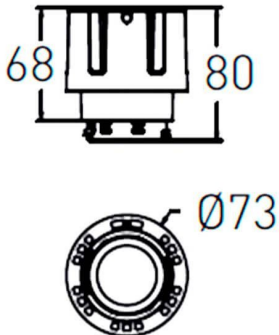

COMBO Modules

Downlight Lavov de la familia COMBO con una potencia de 20W, CRI>90 y un haz de 55 grados. Fabricado en aluminio inyectado a presión acabado en color Gris plata . Flujo real de 2000lm. Eficacia luminosa de 100lm/W. ON/OFF driver.

Código artículo	86.D108.3341.02
Tipo de producto	Indoor
Categoría	Downlights
Familia	COMBO
Subfamilia	COMBO Modules
Pictograms	

Esquema

Producto	
Potencia real (W)	20
Flujo luminoso real (lm)	2000
Eficacia luminosa (lm/W)	100
Ángulo de apertura	55
Life time (h)	50000 h L80B10
IP	20
Color	Negro
Driver incluido	Si
Equipo	ON/OFF
Flicker Free	Si
Light source	LED
Type of LED	COB
Temperatura de color (K)	3000
Consistencia de color (SDCM)	SDCM<3
CRI	90