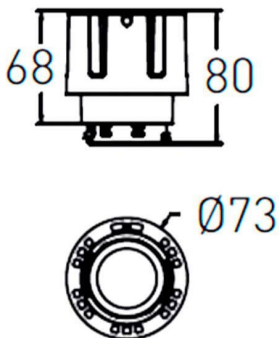

COMBO Modules

Downlight Lavov de la familia COMBO con una potencia de 20W, CRI>90 y un haz de 55 grados. Fabricado en aluminio inyectado a presión acabado en color Gris plata . Flujo real de 2000lm. Eficacia luminosa de 100lm/W. ON/OFF driver.

Código artículo	86.D108.3341.02
Tipo de producto	Indoor
Categoría	Downlights
Familia	COMBO
Subfamilia	COMBO Modules
Pictograms	

Esquema

Producto	
Potencia real (W)	20
Flujo luminoso real (lm)	2000
Eficacia luminosa (lm/W)	100
Ángulo de apertura	55
Life time (h)	50000 h L80B10
IP	20
Color	Negro
Driver incluido	Si
Equipo	ON/OFF
Flicker Free	Si
Light source	LED
Type of LED	COB
Temperatura de color (K)	3000
Consistencia de color (SDCM)	SDCM<3
CRI	90