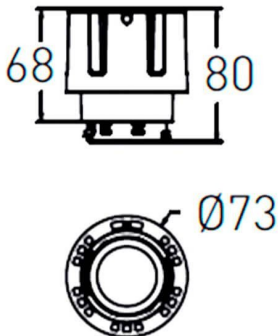

COMBO Modules

Downlight Lavov de la familia COMBO con una potencia de 20W, CRI>90 y un haz de 55 grados. Fabricado en aluminio inyectado a presión acabado en color Gris plata . Flujo real de 2000lm. Eficacia luminosa de 100lm/W. DALI driver.

Código artículo	86.D108.3343.02
Tipo de producto	Indoor
Categoría	Downlights
Familia	COMBO
Subfamilia	COMBO Modules
Pictograms	

Esquema

Producto	
Potencia real (W)	20
Flujo luminoso real (lm)	2000
Eficacia luminosa (lm/W)	100
Ángulo de apertura	55
Life time (h)	50000 h L80B10
IP	20
Color	Negro
Driver incluido	Si
Equipo	DALI
Flicker Free	Si
Light source	LED
Type of LED	COB
Temperatura de color (K)	3000
Consistencia de color (SDCM)	SDCM<3
CRI	90