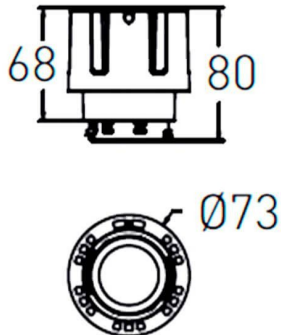

### COMBO Modules

Downlight Lavov de la familia COMBO con una potencia de 20W, CRI>90 y un haz de 20 grados. Fabricado en aluminio inyectado a presión acabado en color Gris plata . Flujo real de 2000lm. Eficacia luminosa de 90lm/W. ON/OFF driver.

Código artículo	86.D108.3411.02
Tipo de producto	Indoor
Categoría	Downlights
Familia	COMBO
Subfamilia	COMBO Modules
Pictograms	

### Esquema

Producto	
Potencia real (W)	20
Flujo luminoso real (lm)	2000
Eficacia luminosa (lm/W)	100
Ángulo de apertura	15
Life time (h)	50000 h L80B10
IP	20
Color	Negro
Driver incluido	Si
Equipo	ON/OFF
Flicker Free	Si
Light source	LED
Type of LED	COB
Temperatura de color (K)	4000
Consistencia de color (SDCM)	SDCM<3
CRI	90