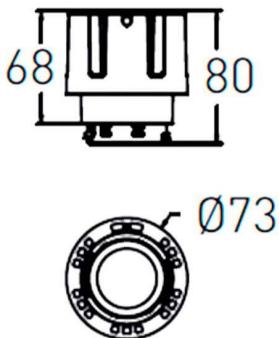

### COMBO Modules

Downlight Lavov de la familia COMBO con una potencia de 20W, CRI>90 y un haz de 20 grados. Fabricado en aluminio inyectado a presión acabado en color Gris plata . Flujo real de 2000lm. Eficacia luminosa de 100lm/W. DALI driver.

Código artículo	86.D108.3413.02
Tipo de producto	Indoor
Categoría	Downlights
Familia	COMBO
Subfamilia	COMBO Modules
Pictograms	

### Esquema

Producto	
Potencia real (W)	20
Flujo luminoso real (lm)	2000
Eficacia luminosa (lm/W)	100
Ángulo de apertura	15
Life time (h)	50000 h L80B10
IP	20
Color	Negro
Driver incluido	Si
Equipo	DALI
Flicker Free	Si
Light source	LED
Type of LED	COB
Temperatura de color (K)	4000
Consistencia de color (SDCM)	SDCM<3
CRI	90