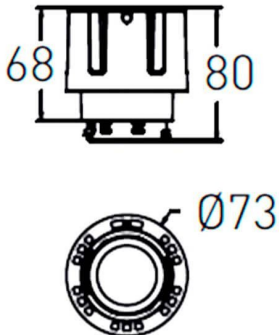

### COMBO Modules

Downlight Lavov de la familia COMBO con una potencia de 20W, CRI>90 y un haz de 20 grados. Fabricado en aluminio inyectado a presión acabado en color Gris plata . Flujo real de 2000lm. Eficacia luminosa de 100lm/W. DALI driver.

**Código artículo** 86.D108.3413.02

**Tipo de producto** Indoor

**Categoría** Downlights

**Familia** COMBO

**Subfamilia** COMBO Modules

**Pictograms**

### Esquema

### Producto

**Potencia real (W)** 20

**Flujo luminoso real (lm)** 2000

**Eficacia luminosa (lm/W)** 100

**Ángulo de apertura** 15

**Life time (h)** 50000 h L80B10

**IP** 20

**Color** Negro