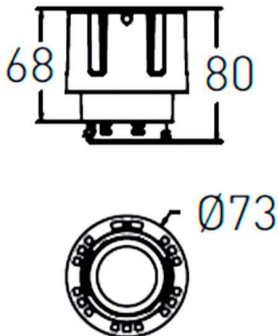

### COMBO Modules

Downlight Lavov de la familia COMBO con una potencia de 20W, CRI>90 y un haz de 20 grados. Fabricado en aluminio inyectado a presión acabado en color Gris plata . Flujo real de 2000lm. Eficacia luminosa de 100lm/W. DALI driver.

Código artículo	86.D108.3413.02
Tipo de producto	Indoor
Categoría	Downlights
Familia	COMBO
Subfamilia	COMBO Modules
Pictograms	

### Esquema

Producto	
Potencia real (W)	20
Flujo luminoso real (lm)	2000
Eficacia luminosa (lm/W)	100
Ángulo de apertura	15
Life time (h)	50000 h L80B10
IP	20
Color	Negro
Driver incluido	Si
Equipo	DALI
Flicker Free	Si
Light source	LED
Type of LED	COB
Temperatura de color (K)	4000
Consistencia de color (SDCM)	SDCM<3
CRI	90