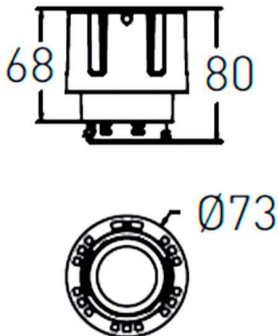

COMBO Modules

Downlight Lavov de la familia COMBO con una potencia de 20W, CRI>90 y un haz de 20 grados. Fabricado en aluminio inyectado a presión acabado en color Gris plata . Flujo real de 2000lm. Eficacia luminosa de 90lm/W. ON/OFF driver.

Código artículo	86.D108.3421.02
Tipo de producto	Indoor
Categoría	Downlights
Familia	COMBO
Subfamilia	COMBO Modules
Pictograms	

Esquema

Producto	
Potencia real (W)	20
Flujo luminoso real (lm)	2000
Eficacia luminosa (lm/W)	100
Ángulo de apertura	24
Life time (h)	50000 h L80B10
IP	20
Color	Negro
Driver incluido	Si
Equipo	ON/OFF
Flicker Free	Si
Light source	LED
Type of LED	COB
Temperatura de color (K)	4000
Consistencia de color (SDCM)	SDCM<3
CRI	90