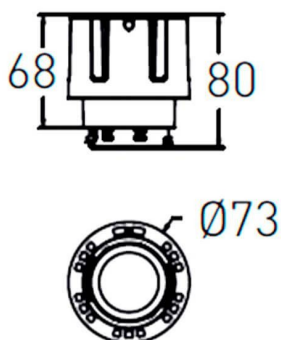

COMBO Modules

Downlight Lavov de la familia COMBO con una potencia de 20W, CRI>90 y un haz de 20 grados. Fabricado en aluminio inyectado a presión acabado en color Gris plata . Flujo real de 2000lm. Eficacia luminosa de 90lm/W. ON/OFF driver.

Código artículo	86.D108.3421.02
Tipo de producto	Indoor
Categoría	Downlights
Familia	COMBO
Subfamilia	COMBO Modules
Pictograms	

Esquema

Producto	
Potencia real (W)	20
Flujo luminoso real (lm)	2000
Eficacia luminosa (lm/W)	100
Ángulo de apertura	24
Life time (h)	50000 h L80B10
IP	20
Color	Negro
Driver incluido	Si
Equipo	ON/OFF
Flicker Free	Si
Light source	LED
Type of LED	COB
Temperatura de color (K)	4000
Consistencia de color (SDCM)	SDCM<3
CRI	90