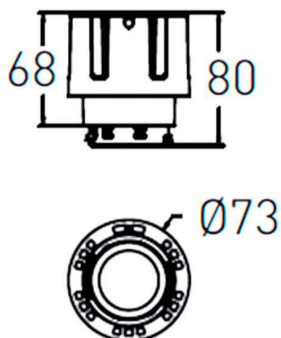

COMBO Modules

Downlight Lavov de la familia COMBO con una potencia de 20W, CRI>90 y un haz de 20 grados. Fabricado en aluminio inyectado a presión acabado en color Gris plata . Flujo real de 2000lm. Eficacia luminosa de 100lm/W. DALI driver.

Código artículo 86.D108.3423.02

Tipo de producto Indoor

Categoría Downlights

Familia COMBO

Subfamilia COMBO Modules

Pictograms

Esquema

Producto

Potencia real (W) 20

Flujo luminoso real (lm) 2000

Eficacia luminosa (lm/W) 100

Ángulo de apertura 24

Life time (h) 50000 h L80B10

IP 20

Color Negro

Driver incluido Si