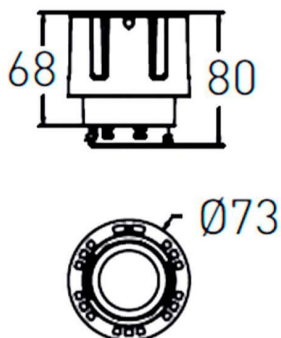

COMBO Modules

Downlight Lavov de la familia COMBO con una potencia de 20W, CRI>90 y un haz de 20 grados. Fabricado en aluminio inyectado a presión acabado en color Gris plata . Flujo real de 2000lm. Eficacia luminosa de 100lm/W. DALI driver.

Código artículo	86.D108.3423.02
Tipo de producto	Indoor
Categoría	Downlights
Familia	COMBO
Subfamilia	COMBO Modules
Pictograms	

Esquema

Producto	
Potencia real (W)	20
Flujo luminoso real (lm)	2000
Eficacia luminosa (lm/W)	100
Ángulo de apertura	24
Life time (h)	50000 h L80B10
IP	20
Color	Negro
Driver incluido	Si
Equipo	DALI
Flicker Free	Si
Light source	LED
Type of LED	COB
Temperatura de color (K)	4000
Consistencia de color (SDCM)	SDCM<3
CRI	90