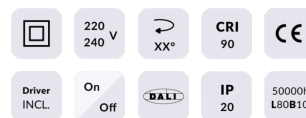

COMBO Modules

Downlight Lavov de la familia COMBO con una potencia de 20W, CRI>90 y un haz de 20 grados. Fabricado en aluminio inyectado a presión acabado en color Gris plata . Flujo real de 2000lm. Eficacia luminosa de 100lm/W. DALI driver.

Código artículo 86.D108.3423.02

Tipo de producto Indoor

Categoría Downlights

Familia COMBO

Subfamilia COMBO Modules

Pictograms

Esquema

Producto

Potencia real (W) 20

Flujo luminoso real (lm) 2000

Eficacia luminosa (lm/W) 100

Ángulo de apertura 24

Life time (h) 50000 h L80B10

IP 20

Color Negro

Driver incluido Si

Equipo DALI

Flicker Free Si

Light source LED

Type of LED COB

Temperatura de color (K) 4000

Consistencia de color (SDCM) SDCM<3

CRI 90