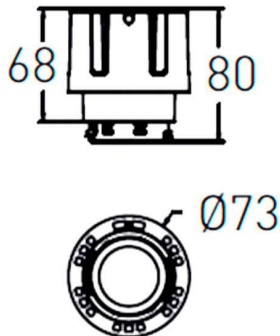

COMBO Modules

Downlight Lavov de la familia COMBO con una potencia de 20W, CRI>90 y un haz de 38 grados. Fabricado en aluminio inyectado a presión acabado en color Gris plata . Flujo real de 2000lm. Eficacia luminosa de100lm/W. ON/OFF driver.

Código artículo	86.D108.3431.02
Tipo de producto	Indoor
Categoría	Downlights
Familia	COMBO
Subfamilia	COMBO Modules
Pictograms	

Esquema

Producto	
Potencia real (W)	20
Flujo luminoso real (lm)	2000
Eficacia luminosa (lm/W)	100
Ángulo de apertura	35
Life time (h)	50000 h L80B10
IP	20
Color	Negro
Driver incluido	Si
Equipo	ON/OFF
Flicker Free	Si
Light source	LED
Type of LED	COB
Temperatura de color (K)	4000
Consistencia de color (SDCM)	SDCM<3
CRI	90