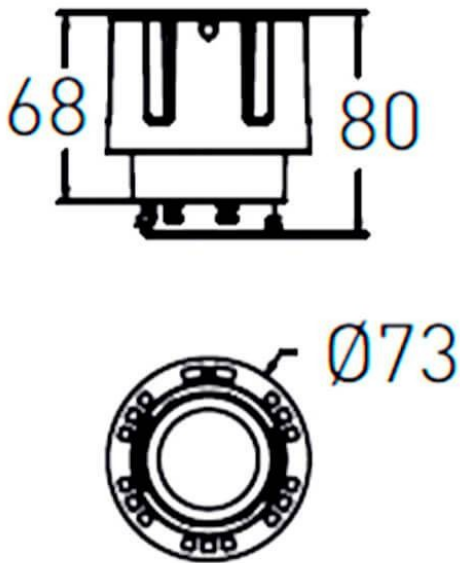

COMBO Modules

Downlight Lavov de la familia COMBO con una potencia de 20W, CRI>90 y un haz de 38 grados. Fabricado en aluminio inyectado a presión acabado en color Gris plata . Flujo real de 2000lm. Eficacia luminosa de 100lm/W. DALI driver.

Esquema

Código artículo	86.D108.3433.02
Tipo de producto	Indoor
Categoría	Downlights
Familia	COMBO
Subfamilia	COMBO Modules
Pictograms	

Producto	
Potencia real (W)	20
Flujo luminoso real (lm)	2000
Eficacia luminosa (lm/W)	100
Ángulo de apertura	38
Life time (h)	50000 h L80B10
IP	20
Color	Negro
Driver incluido	Si
Equipo	DALI
Flicker Free	Si
Light source	LED
Type of LED	COB
Temperatura de color (K)	4000
Consistencia de color (SDCM)	SDCM<3
CRI	90