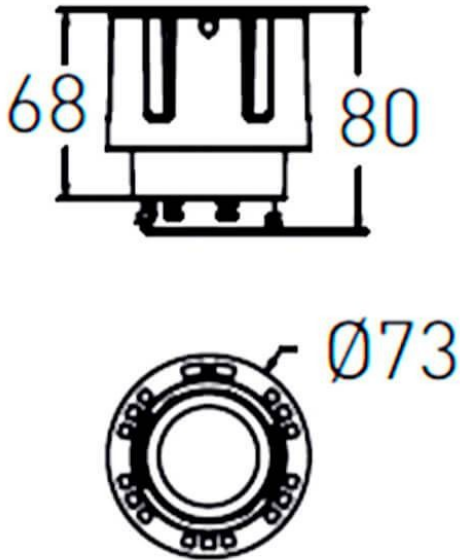

COMBO Modules

Downlight Lavov de la familia COMBO con una potencia de 20W, CRI>90 y un haz de 38 grados. Fabricado en aluminio inyectado a presión; acabado en color Gris plata. Flujo real de 2000lm. Eficacia luminosa de 100lm/W. DALI driver.

Esquema

Código artículo	86.D108.3433.02
Tipo de producto	Indoor
Categoría	Downlights
Familia	COMBO
Subfamilia	COMBO Modules
Pictograms	

Producto	
Potencia real (W)	20
Flujo luminoso real (lm)	2000
Eficacia luminosa (lm/W)	100
Ángulo de apertura	38
Tiempo de vida	50000 h L80B10
IP	20
Color	Negro
Driver incluido	Si
Equipo	DALI
Flicker Free	Si
Fuente de luz	LED
Tipo de LED	COB
Temperatura de color (K)	4000
Consistencia de color (SDCM)	SDCM3
CRI	90