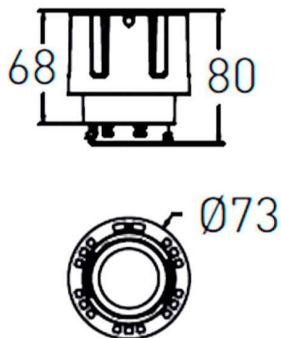

COMBO Modules

Downlight Lavov de la familia COMBO con una potencia de 20W, CRI>90 y un haz de 55 grados. Fabricado en aluminio inyectado a presión acabado en color Gris plata . Flujo real de 2000lm. Eficacia luminosa de 100lm/W. DALI driver.

Código artículo	86.D108.3443.02
Tipo de producto	Indoor
Categoría	Downlights
Familia	COMBO
Subfamilia	COMBO Modules
Pictograms	

Esquema

Producto	
Potencia real (W)	20
Flujo luminoso real (lm)	2000
Eficacia luminosa (lm/W)	100
Ángulo de apertura	55
Life time (h)	50000 h L80B10
IP	20
Color	Negro
Driver incluido	Si
Equipo	DALI
Flicker Free	Si
Light source	LED
Type of LED	COB
Temperatura de color (K)	4000
Consistencia de color (SDCM)	SDCM<3
CRI	90