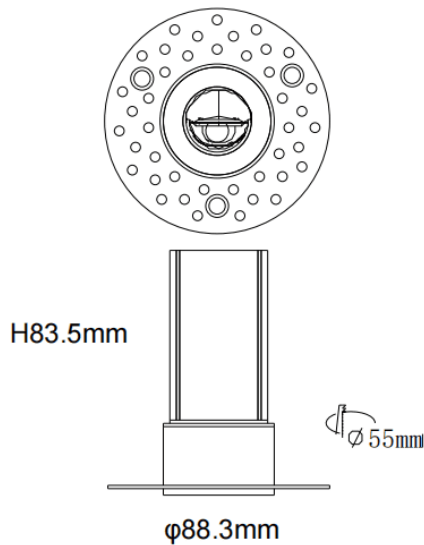

MINI WW-T

Downlight Lavov de la familia MINI WW-T con una potencia de 10W y un ángulo de apertura del haz wall washer . Acabado en color Blanco. Version fija bañadora de pared trimless. Con un flujo luminoso total de 650lm y una eficacia luminosa de 65lm/W. Fabricado en Aluminio inyectado a presión. Driver ON/OFF. CCT 2700K.

Dimensions

Product dimensions (mm) **ø88.3*H83.5mm**

Esquema

Código artículo	86.D109.1251.01
Tipo de producto	Indoor
Categoría	Downlights
Familia	MINI
Subfamilia	MINI WW-T
Pictograms	

Producto	
Potencia real (W)	10
Flujo luminoso real (lm)	650
Eficacia luminosa (lm/W)	65
Ángulo de apertura	wall washer
Tiempo de vida	50000 h L80B10
IP	20
Color	Blanco
Driver incluido	Si
Equipo	ON/OFF
Flicker Free	Si
Fuente de luz	LED
Tipo de LED	SMD
Temperatura de color (K)	2700
Consistencia de color (SDCM)	SDCM3
CRI	90