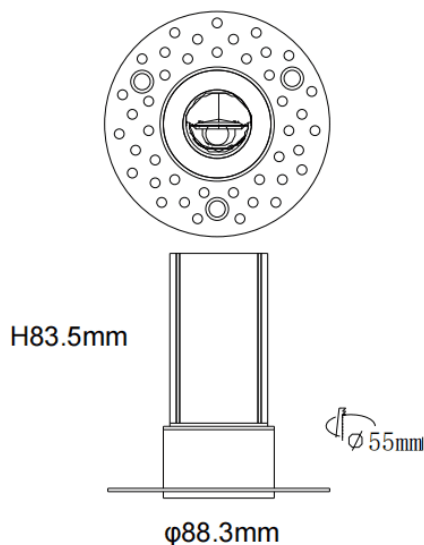

MINI WW-T

Downlight Lavov de la familia MINI WW-T con una potencia de 10W y un ángulo de apertura del haz wall washer . Acabado en color Negro. Version fija bañadora de pared trimless. Con un flujo luminoso total de 650lm y una eficacia luminosa de 65lm/W. Fabricado en Aluminio inyectado a presión. Driver ON/OFF. CCT 2700K.

Dimensions	
Product dimensions (mm)	ø88.3*H83.5mm

Código artículo	86.D109.1251.02
Tipo de producto	Indoor
Categoría	Downlights
Familia	MINI
Subfamilia	MINI WW-T
Pictograms	

Esquema

Producto	
Potencia real (W)	10
Flujo luminoso real (lm)	650
Eficacia luminosa (lm/W)	65
Ángulo de apertura	wall washer
Tiempo de vida	50000 h L80B10
IP	20
Color	Negro
Driver incluido	Si
Equipo	ON/OFF
Flicker Free	Si
Fuente de luz	LED
Tipo de LED	SMD
Temperatura de color (K)	2700
Consistencia de color (SDCM)	SDCM3
CRI	90