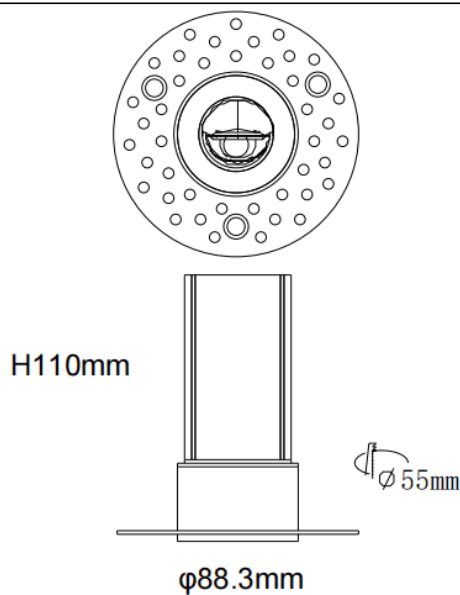

### MINI WW-T

Downlight Lavov de la familia MINI WW-T con una potencia de 15W y un ángulo de apertura del haz wall washer . Acabado en color Blanco. Version fija bañadora de pared trimless. Con un flujo luminoso total de 1020lm y una eficacia luminosa de 68lm/W. Fabricado en Aluminio inyectado a presión. Driver ON/OFF. CCT 2700K.

#### Dimensions

Product dimensions (mm) **ø88.3\*H110mm**

#### Esquema

Código artículo	86.D109.2251.01
Tipo de producto	Indoor
Categoría	Downlights
Familia	MINI
Subfamilia	MINI WW-T
Pictograms	

Producto	
Potencia real (W)	15
Flujo luminoso real (lm)	1020
Eficacia luminosa (lm/W)	68
Ángulo de apertura	wall washer
Tiempo de vida	50000 h L80B10
IP	20
Color	Blanco
Driver incluido	Si
Equipo	ON/OFF
Flicker Free	Si
Fuente de luz	LED
Tipo de LED	SMD
Temperatura de color (K)	2700
Consistencia de color (SDCM)	SDCM3
CRI	90