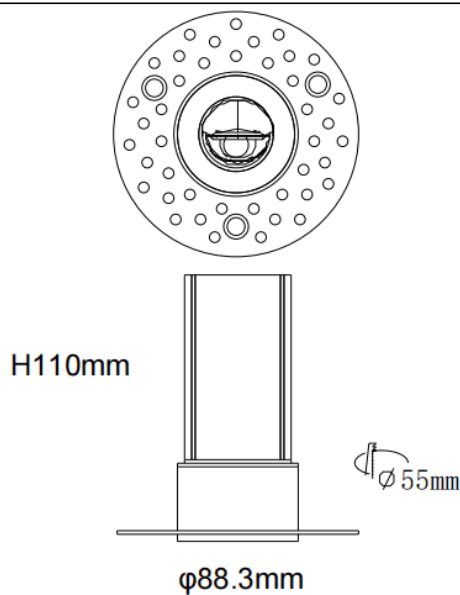

Esquema

Código artículo	86.D109.2251.01
Tipo de producto	Indoor
Categoría	Downlights
Familia	MINI
Subfamilia	MINI WW-T
Pictograms	

Producto	
Potencia real (W)	15
Flujo luminoso real (lm)	1020
Eficacia luminosa (lm/W)	68
Ángulo de apertura	wall washer
Tiempo de vida	50000 h L80B10
IP	20
Color	Blanco
Driver incluido	Si
Equipo	ON/OFF
Flicker Free	Si
Fuente de luz	LED
Tipo de LED	SMD
Temperatura de color (K)	2700
Consistencia de color (SDCM)	SDCM3
CRI	90