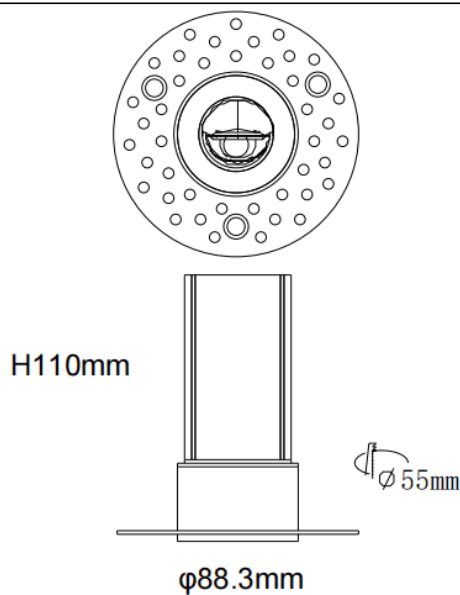

MINI WW-T

Downlight Lavov de la familia MINI WW-T con una potencia de 15W y un ángulo de apertura del haz wall washer . Acabado en color Negro. Version fija bañadora de pared trimless. Con un flujo luminoso total de 1020lm y una eficacia luminosa de 68lm/W. Fabricado en Aluminio inyectado a presión. Driver ON/OFF. CCT 2700K.

Dimensions

Product dimensions (mm) **ø88.3*H110mm**

Esquema

Código artículo	86.D109.2251.02
Tipo de producto	Indoor
Categoría	Downlights
Familia	MINI
Subfamilia	MINI WW-T
Pictograms	

Producto	
Potencia real (W)	15
Flujo luminoso real (lm)	1020
Eficacia luminosa (lm/W)	68
Ángulo de apertura	wall washer
Tiempo de vida	50000 h L80B10
IP	20
Color	Negro
Driver incluido	Si
Equipo	ON/OFF
Flicker Free	Si
Fuente de luz	LED
Tipo de LED	SMD
Temperatura de color (K)	2700
Consistencia de color (SDCM)	SDCM3
CRI	90