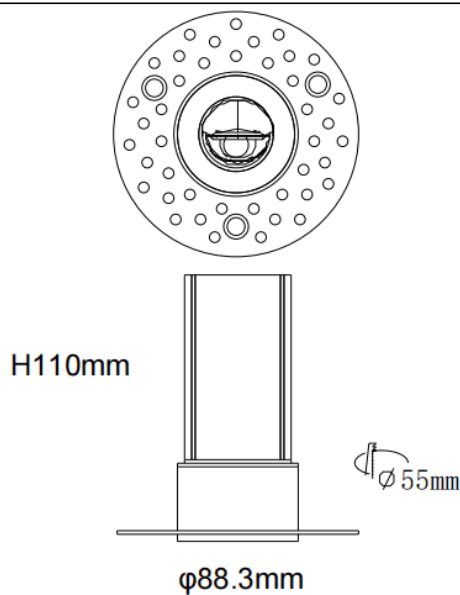

MINI WW-T

Downlight Lavov de la familia MINI WW-T con una potencia de 15W y un ángulo de apertura del haz wall washer . Acabado en color Negro. Version fija bañadora de pared trimless. Con un flujo luminoso total de 1020lm y una eficacia luminosa de 68lm/W. Fabricado en Aluminio inyectado a presión. Driver ON/OFF. CCT 2700K.

Dimensions

Product dimensions (mm) **ø88.3*H110mm**

Esquema

Código artículo	86.D109.2251.02
Tipo de producto	Indoor
Categoría	Downlights
Familia	MINI
Subfamilia	MINI WW-T
Pictograms	

Producto	
Potencia real (W)	15
Flujo luminoso real (lm)	1020
Eficacia luminosa (lm/W)	68
Ángulo de apertura	wall washer
Life time (h)	50000 h L80B10
IP	20
Color	Negro
Driver incluido	Si
Equipo	ON/OFF
Flicker Free	Si
Light source	LED
Type of LED	SMD
Temperatura de color (K)	2700
Consistencia de color (SDCM)	SDCM<3
CRI	90