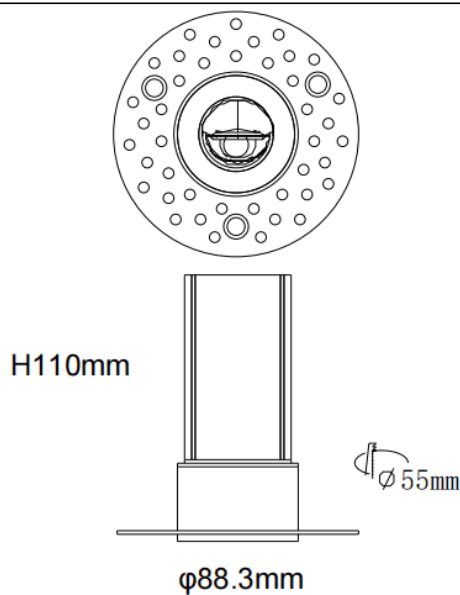

MINI WW-T

Downlight Lavov de la familia MINI WW-T con una potencia de 15W y un ángulo de apertura del haz wall washer . Acabado en color Blanco. Version fija bañadora de pared trimless. Con un flujo luminoso total de 1020lm y una eficacia luminosa de 68lm/W. Fabricado en Aluminio inyectado a presión. Driver DALI. CCT 2700K.

Dimensions

Product dimensions (mm) **ø88.3*H110mm**

Esquema

Código artículo	86.D109.2253.01
Tipo de producto	Indoor
Categoría	Downlights
Familia	MINI
Subfamilia	MINI WW-T
Pictograms	

Producto	
Potencia real (W)	15
Flujo luminoso real (lm)	1020
Eficacia luminosa (lm/W)	68
Ángulo de apertura	wall washer
Tiempo de vida	50000 h L80B10
IP	20
Color	Blanco
Driver incluido	Si
Equipo	DALI
Flicker Free	Si
Fuente de luz	LED
Tipo de LED	SMD
Temperatura de color (K)	2700
Consistencia de color (SDCM)	SDCM3
CRI	90