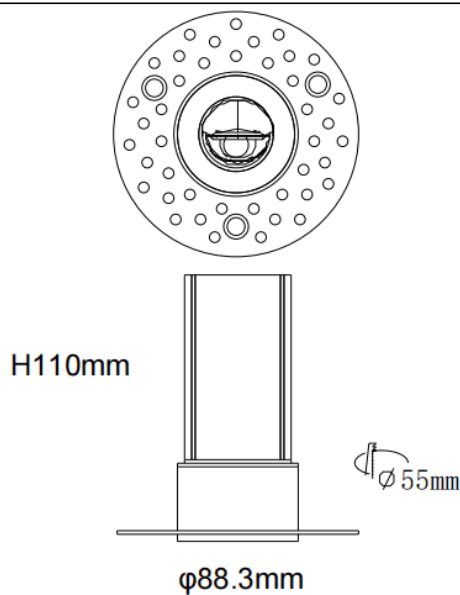

MINI WW-T

Downlight Lavov de la familia MINI WW-T con una potencia de 15W y un ángulo de apertura del haz wall washer . Acabado en color Negro. Version fija bañadora de pared trimless. Con un flujo luminoso total de 1020lm y una eficacia luminosa de 68lm/W. Fabricado en Aluminio inyectado a presión. Driver DALI. CCT 2700K.

Dimensions

Product dimensions (mm) **ø88.3*H110mm**

Esquema

Código artículo	86.D109.2253.02
Tipo de producto	Indoor
Categoría	Downlights
Familia	MINI
Subfamilia	MINI WW-T
Pictograms	

Producto	
Potencia real (W)	15
Flujo luminoso real (lm)	1020
Eficacia luminosa (lm/W)	68
Ángulo de apertura	wall washer
Tiempo de vida	50000 h L80B10
IP	20
Color	Negro
Driver incluido	Si
Equipo	DALI
Flicker Free	Si
Fuente de luz	LED
Tipo de LED	SMD
Temperatura de color (K)	2700
Consistencia de color (SDCM)	SDCM3
CRI	90