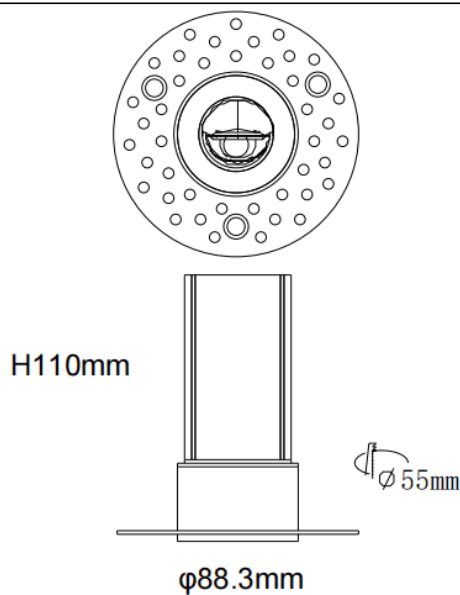

MINI WW-T

Downlight Lavov de la familia MINI WW-T con una potencia de 15W y un ángulo de apertura del haz wall washer . Acabado en color Negro. Version fija bañadora de pared trimless. Con un flujo luminoso total de 1020lm y una eficacia luminosa de 68lm/W. Fabricado en Aluminio inyectado a presión. Driver DALI. CCT 2700K.

Dimensions

Product dimensions (mm) **ø88.3*H110mm**

Esquema

Código artículo	86.D109.2253.02
Tipo de producto	Indoor
Categoría	Downlights
Familia	MINI
Subfamilia	MINI WW-T
Pictograms	

Producto	
Potencia real (W)	15
Flujo luminoso real (lm)	1020
Eficacia luminosa (lm/W)	68
Ángulo de apertura	wall washer
Life time (h)	50000 h L80B10
IP	20
Color	Negro
Driver incluido	Si
Equipo	DALI
Flicker Free	Si
Light source	LED
Type of LED	SMD
Temperatura de color (K)	2700
Consistencia de color (SDCM)	SDCM<3
CRI	90