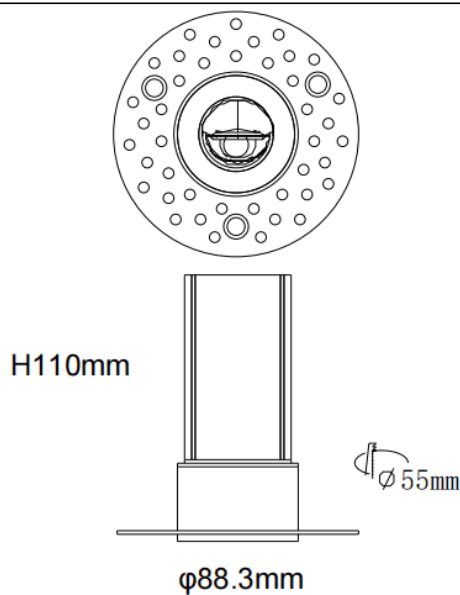

MINI WW-T

Downlight Lavov de la familia MINI WW-T con una potencia de 15W y un ángulo de apertura del haz wall washer . Acabado en color Blanco. Version fija bañadora de pared trimless. Con un flujo luminoso total de 1020lm y una eficacia luminosa de 68lm/W. Fabricado en Aluminio inyectado a presión. Driver ON/OFF. CCT 2700K.

Dimensions

Product dimensions (mm) **ø88.3*H110mm**

Esquema

Código artículo	86.D109.2351.01
Tipo de producto	Indoor
Categoría	Downlights
Familia	MINI
Subfamilia	MINI WW-T
Pictograms	

Producto	
Potencia real (W)	15
Flujo luminoso real (lm)	1020
Eficacia luminosa (lm/W)	68
Ángulo de apertura	wall washer
Life time (h)	50000 h L80B10
IP	20
Color	Blanco
Driver incluido	Si
Equipo	ON/OFF
Flicker Free	Si
Light source	LED
Type of LED	SMD
Temperatura de color (K)	2700
Consistencia de color (SDCM)	SDCM<3
CRI	90