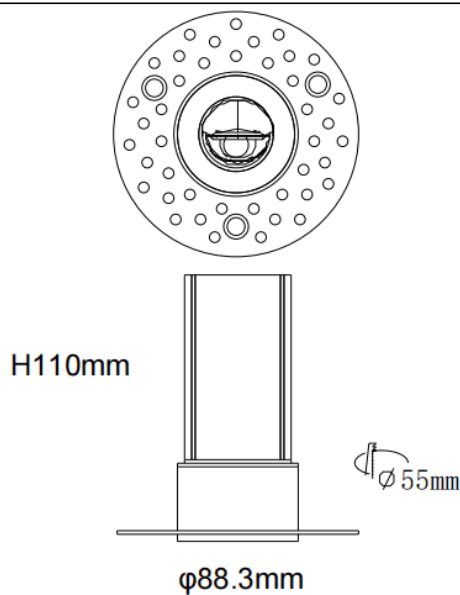

### MINI WW-T

Downlight Lavov de la familia MINI WW-T con una potencia de 15W y un ángulo de apertura del haz wall washer . Acabado en color Blanco. Version fija bañadora de pared trimless. Con un flujo luminoso total de 1020lm y una eficacia luminosa de 68lm/W. Fabricado en Aluminio inyectado a presión. Driver ON/OFF. CCT 2700K.

#### Dimensions

Product dimensions (mm) **ø88.3\*H110mm**

#### Esquema

Código artículo	86.D109.2351.01
Tipo de producto	Indoor
Categoría	Downlights
Familia	MINI
Subfamilia	MINI WW-T
Pictograms	

Producto	
Potencia real (W)	15
Flujo luminoso real (lm)	1020
Eficacia luminosa (lm/W)	68
Ángulo de apertura	wall washer
Tiempo de vida	50000 h L80B10
IP	20
Color	Blanco
Driver incluido	Si
Equipo	ON/OFF
Flicker Free	Si
Fuente de luz	LED
Tipo de LED	SMD
Temperatura de color (K)	2700
Consistencia de color (SDCM)	SDCM3
CRI	90