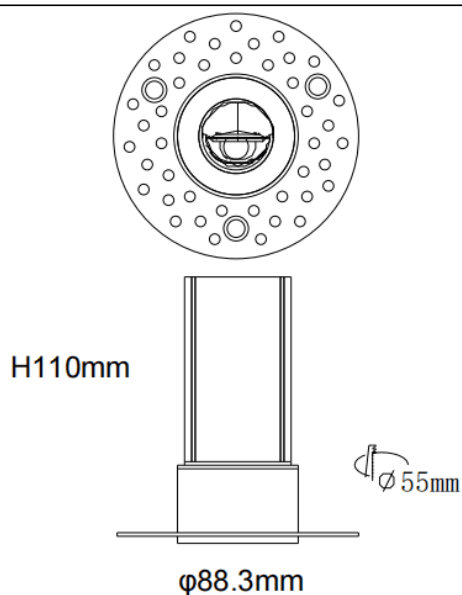

MINI WW-T

Downlight Lavov de la familia MINI WW-T con una potencia de 15W y un ángulo de apertura del haz wall washer . Acabado en color Negro. Version fija bañadora de pared trimless. Con un flujo luminoso total de 1020lm y una eficacia luminosa de 68lm/W. Fabricado en Aluminio inyectado a presión. Driver ON/OFF. CCT 2700K.

Dimensions

Product dimensions (mm) **ø88.3*H110mm**

Esquema

Código artículo	86.D109.2351.02
Tipo de producto	Indoor
Categoría	Downlights
Familia	MINI
Subfamilia	MINI WW-T
Pictograms	

Producto	
Potencia real (W)	15
Flujo luminoso real (lm)	1020
Eficacia luminosa (lm/W)	68
Ángulo de apertura	wall washer
Tiempo de vida	50000 h L80B10
IP	20
Color	Negro
Driver incluido	Si
Equipo	ON/OFF
Flicker Free	Si
Fuente de luz	LED
Tipo de LED	SMD
Temperatura de color (K)	2700
Consistencia de color (SDCM)	SDCM3
CRI	90