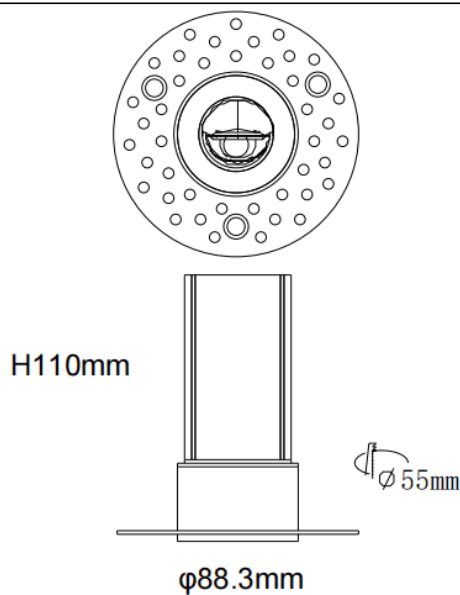

MINI WW-T

Downlight Lavov de la familia MINI WW-T con una potencia de 15W y un ángulo de apertura del haz wall washer . Acabado en color Negro. Version fija bañadora de pared trimless. Con un flujo luminoso total de 1020lm y una eficacia luminosa de 68lm/W. Fabricado en Aluminio inyectado a presión. Driver ON/OFF. CCT 2700K.

Dimensions

Product dimensions (mm) **ø88.3*H110mm**

Esquema

Código artículo	86.D109.2351.02
Tipo de producto	Indoor
Categoría	Downlights
Familia	MINI
Subfamilia	MINI WW-T
Pictograms	

Producto	
Potencia real (W)	15
Flujo luminoso real (lm)	1020
Eficacia luminosa (lm/W)	68
Ángulo de apertura	wall washer
Life time (h)	50000 h L80B10
IP	20
Color	Negro
Driver incluido	Si
Equipo	ON/OFF
Flicker Free	Si
Light source	LED
Type of LED	SMD
Temperatura de color (K)	2700
Consistencia de color (SDCM)	SDCM<3
CRI	90