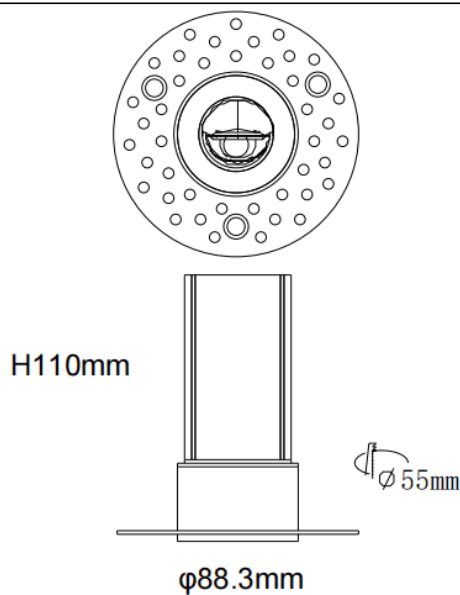

### MINI WW-T

Downlight Lavov de la familia MINI WW-T con una potencia de 15W y un ángulo de apertura del haz wall washer . Acabado en color Blanco. Version fija bañadora de pared trimless. Con un flujo luminoso total de 1020lm y una eficacia luminosa de 68lm/W. Fabricado en Aluminio inyectado a presión. Driver DALI. CCT 2700K.

#### Dimensions

Product dimensions (mm) **ø88.3\*H110mm**

#### Esquema

Código artículo	86.D109.2353.01
Tipo de producto	Indoor
Categoría	Downlights
Familia	MINI
Subfamilia	MINI WW-T
Pictograms	

Producto	
Potencia real (W)	15
Flujo luminoso real (lm)	1020
Eficacia luminosa (lm/W)	68
&Aacute;ngulo de apertura	wall washer
Life time (h)	50000 h L80B10
IP	20
Color	Blanco
Driver incluido	Si
Equipo	DALI
Flicker Free	Si
Light source	LED
Type of LED	SMD
Temperatura de color (K)	2700
Consistencia de color (SDCM)	SDCM<3
CRI	90