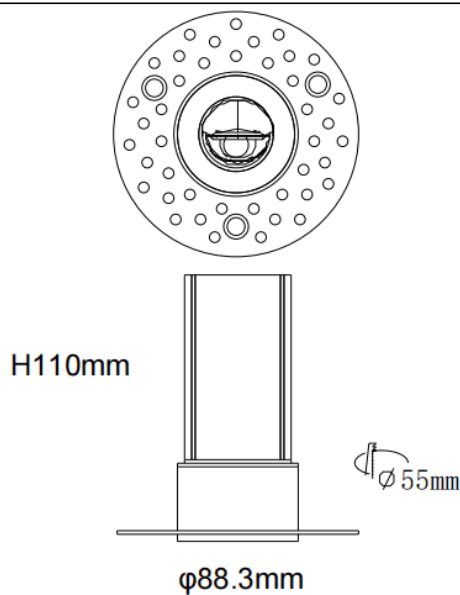

### MINI WW-T

Downlight Lavov de la familia MINI WW-T con una potencia de 15W y un ángulo de apertura del haz wall washer . Acabado en color Blanco. Version fija bañadora de pared trimless. Con un flujo luminoso total de 1020lm y una eficacia luminosa de 68lm/W. Fabricado en Aluminio inyectado a presión. Driver DALI. CCT 2700K.

#### Dimensions

Product dimensions (mm) **ø88.3\*H110mm**

#### Esquema

Código artículo	86.D109.2353.01
Tipo de producto	Indoor
Categoría	Downlights
Familia	MINI
Subfamilia	MINI WW-T
Pictograms	

Producto	
Potencia real (W)	15
Flujo luminoso real (lm)	1020
Eficacia luminosa (lm/W)	68
Ángulo de apertura	wall washer
Tiempo de vida	50000 h L80B10
IP	20
Color	Blanco
Driver incluido	Si
Equipo	DALI
Flicker Free	Si
Fuente de luz	LED
Tipo de LED	SMD
Temperatura de color (K)	2700
Consistencia de color (SDCM)	SDCM3
CRI	90