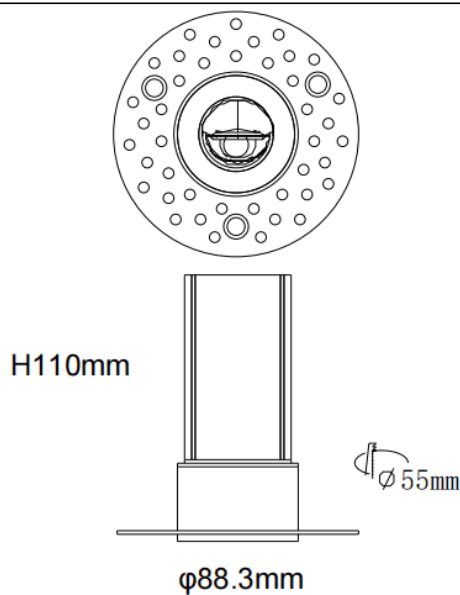

Esquema

Código artículo	86.D109.2353.01
Tipo de producto	Indoor
Categoría	Downlights
Familia	MINI
Subfamilia	MINI WW-T
Pictograms	

Producto	
Potencia real (W)	15
Flujo luminoso real (lm)	1020
Eficacia luminosa (lm/W)	68
Ángulo de apertura	wall washer
Tiempo de vida	50000 h L80B10
IP	20
Color	Blanco
Driver incluido	Si
Equipo	DALI
Flicker Free	Si
Fuente de luz	LED
Tipo de LED	SMD
Temperatura de color (K)	2700
Consistencia de color (SDCM)	SDCM3
CRI	90