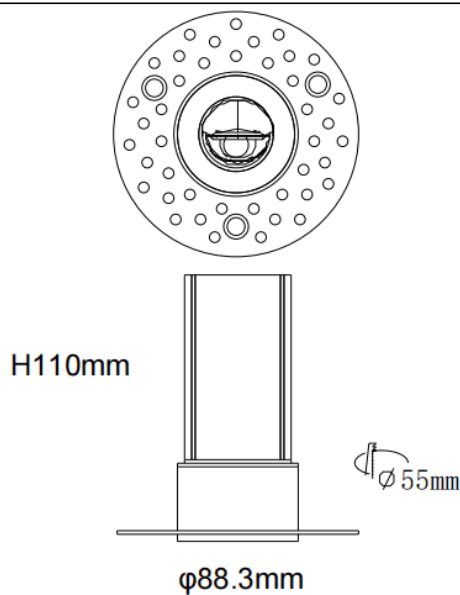

### MINI WW-T

Downlight Lavov de la familia MINI WW-T con una potencia de 15W y un ángulo de apertura del haz wall washer . Acabado en color Negro. Version fija bañadora de pared trimless. Con un flujo luminoso total de 1020lm y una eficacia luminosa de 68lm/W. Fabricado en Aluminio inyectado a presión. Driver DALI. CCT 2700K.

#### Dimensions

Product dimensions (mm) **ø88.3\*H110mm**

#### Esquema

Código artículo	86.D109.2353.02
Tipo de producto	Indoor
Categoría	Downlights
Familia	MINI
Subfamilia	MINI WW-T
Pictograms	

Producto	
Potencia real (W)	15
Flujo luminoso real (lm)	1020
Eficacia luminosa (lm/W)	68
&Aacute;ngulo de apertura	wall washer
Life time (h)	50000 h L80B10
IP	20
Color	Negro
Driver incluido	Si
Equipo	DALI
Flicker Free	Si
Light source	LED
Type of LED	SMD
Temperatura de color (K)	2700
Consistencia de color (SDCM)	SDCM<3
CRI	90