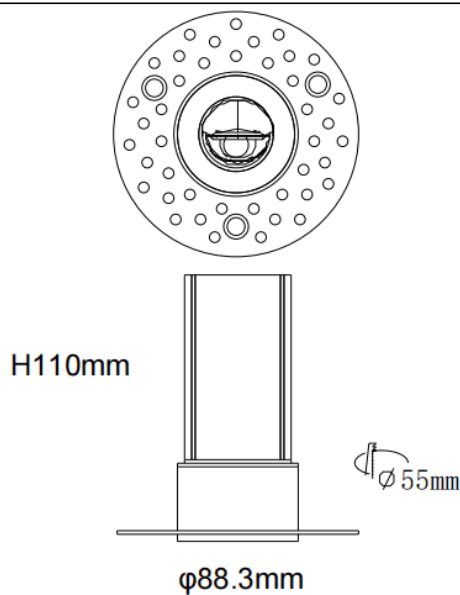

### MINI WW-T

Downlight Lavov de la familia MINI WW-T con una potencia de 15W y un ángulo de apertura del haz wall washer . Acabado en color Negro. Version fija bañadora de pared trimless. Con un flujo luminoso total de 1020lm y una eficacia luminosa de 68lm/W. Fabricado en Aluminio inyectado a presión. Driver DALI. CCT 2700K.

#### Dimensions

Product dimensions (mm) **ø88.3\*H110mm**

#### Esquema

Código artículo	86.D109.2353.02
Tipo de producto	Indoor
Categoría	Downlights
Familia	MINI
Subfamilia	MINI WW-T
Pictograms	

Producto	
Potencia real (W)	15
Flujo luminoso real (lm)	1020
Eficacia luminosa (lm/W)	68
Ángulo de apertura	wall washer
Tiempo de vida	50000 h L80B10
IP	20
Color	Negro
Driver incluido	Si
Equipo	DALI
Flicker Free	Si
Fuente de luz	LED
Tipo de LED	SMD
Temperatura de color (K)	2700
Consistencia de color (SDCM)	SDCM3
CRI	90