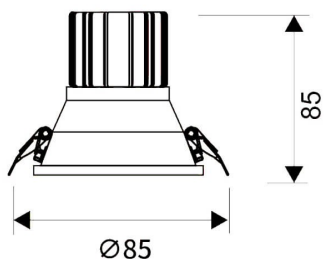

LIGHT HOLE

Downlight Lavov de la familia LIGHT HOLE con una potencia de 10W, CRI>80 y un haz de 24 grados. Fabricado en aluminio inyectado a presión acabado en color Blanco. Flujo real de 900lm. Eficacia luminosa de 90lm/W. ON/OFF driver.

Código artículo 86.D116.1311.01

Tipo de producto Indoor

Categoría Downlights

Familia LIGHT HOLE

Pictograms

Esquema

Producto

Potencia real (W) 10

Flujo luminoso real (lm) 900

Eficacia luminosa (lm/W) 90

Ángulo de apertura 24

Life time (h) 50000 h L80B10

IP 20

Color Blanco

Driver incluido Si

Equipo ON/OFF