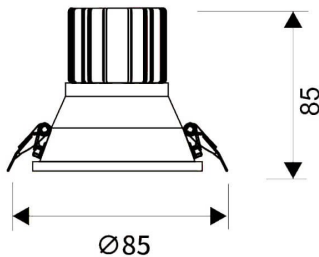

LIGHT HOLE

Downlight Lavov de la familia LIGHT HOLE con una potencia de 10W, CRI>80 y un haz de 38 grados. Fabricado en aluminio inyectado a presión acabado en color Blanco. Flujo real de 900lm. Eficacia luminosa de 90lm/W. ON/OFF driver.

Código artículo 86.D116.1321.01

Tipo de producto Indoor

Categoría Downlights

Familia LIGHT HOLE

Pictograms

Esquema

Producto

Potencia real (W) 10

Flujo luminoso real (lm) 900

Eficacia luminosa (lm/W) 90

Ángulo de apertura 38

Life time (h) 50000 h L80B10

IP 20

Color Blanco

Driver incluido Si

Equipo ON/OFF