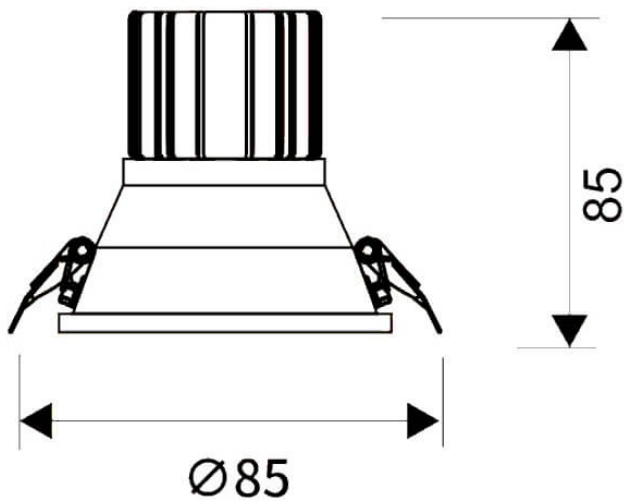

LIGHT HOLE

Downlight Lavov de la familia LIGHT HOLE con una potencia de 10W, CRI>80 y un haz de 38 grados. Fabricado en aluminio inyectado a presión acabado en color Blanco. Flujo real de 900lm. Eficacia luminosa de 90lm/W. ON/OFF driver.

Código artículo	86.D116.1321.01
Tipo de producto	Indoor
Categoría	Downlights
Familia	LIGHT HOLE
Pictograms	

Esquema

Producto	
Potencia real (W)	10
Flujo luminoso real (lm)	900
Eficacia luminosa (lm/W)	90
Ángulo de apertura	38
Life time (h)	50000 h L80B10
IP	20
Color	Blanco
Driver incluido	Si
Equipo	ON/OFF
Flicker Free	Si
Light source	LED
Type of LED	COB
Temperatura de color (K)	3000
Consistencia de color (SDCM)	SDCM<3
CRI	80