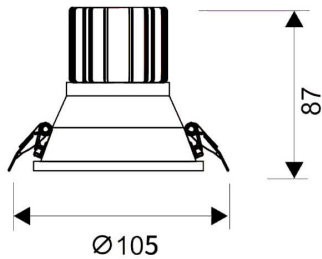

LIGHT HOLE

Downlight Lavov de la familia LIGHT HOLE con una potencia de 15W, CRI>80 y un haz de 24 grados. Fabricado en aluminio inyectado a presión acabado en color Blanco. Flujo real de 1350lm. Eficacia luminosa de 90lm/W. DALI driver.

Código artículo	86.D116.2313.01
Tipo de producto	Indoor
Categoría	Downlights
Familia	LIGHT HOLE
Pictograms	

Esquema

Producto	
Potencia real (W)	15
Flujo luminoso real (lm)	1350
Eficacia luminosa (lm/W)	90
Ángulo de apertura	24
Life time (h)	50000 h L80B10
IP	20
Color	Blanco
Driver incluido	Si
Equipo	DALI
Flicker Free	Si
Light source	LED
Type of LED	COB
Temperatura de color (K)	3000
Consistencia de color (SDCM)	SDCM<3
CRI	80