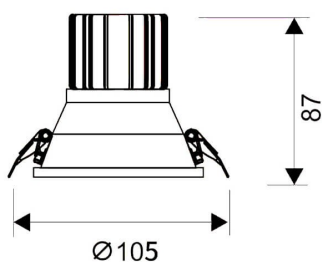

LIGHT HOLE

Downlight Lavov de la familia LIGHT HOLE con una potencia de 15W, CRI>80 y un haz de 38 grados. Fabricado en aluminio inyectado a presión acabado en color Blanco. Flujo real de 1350lm. Eficacia luminosa de 90lm/W. ON/OFF driver.

Código artículo	86.D116.2321.01
Tipo de producto	Indoor
Categoría	Downlights
Familia	LIGHT HOLE

Pictograms

Esquema

Producto

Potencia real (W)	15
Flujo luminoso real (lm)	1350
Eficacia luminosa (lm/W)	90
Ángulo de apertura	38
Life time (h)	50000 h L80B10
IP	20
Color	Blanco
Driver incluido	Si
Equipo	ON/OFF
Flicker Free	Si
Light source	LED
Type of LED	COB
Temperatura de color (K)	3000
Consistencia de color (SDCM)	SDCM<3
CRI	80