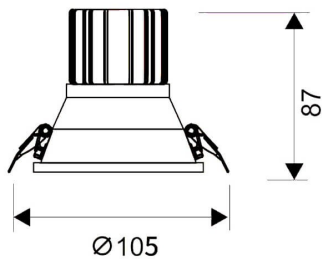

LIGHT HOLE

Downlight Lavov de la familia LIGHT HOLE con una potencia de 15W, CRI>80 y un haz de 40 grados. Fabricado en aluminio inyectado a presión acabado en color Blanco. Flujo real de 1350lm. Eficacia luminosa de 90lm/W. ON/OFF driver.

Código artículo	86.D116.2331.01
Tipo de producto	Indoor
Categoría	Downlights
Familia	LIGHT HOLE

Pictograms

Esquema

Producto	
Potencia real (W)	15
Flujo luminoso real (lm)	1350
Eficacia luminosa (lm/W)	90
Ángulo de apertura	40
Life time (h)	50000 h L80B10
IP	20
Color	Blanco
Driver incluido	Si
Equipo	ON/OFF
Flicker Free	Si
Light source	LED
Type of LED	COB
Temperatura de color (K)	3000
Consistencia de color (SDCM)	SDCM<3
CRI	80