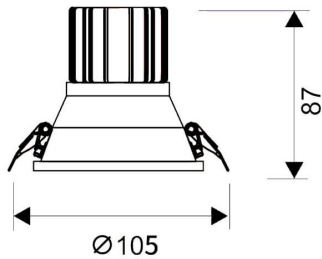

LIGHT HOLE

Downlight Lavov de la familia LIGHT HOLE con una potencia de 15W, CRI>80 y un haz de 40 grados. Fabricado en aluminio inyectado a presión acabado en color Blanco. Flujo real de 1350lm. Eficacia luminosa de 90lm/W. ON/OFF driver.

Código artículo	86.D116.2331.01
Tipo de producto	Indoor
Categoría	Downlights
Familia	LIGHT HOLE

Pictograms

Esquema

Producto	
Potencia real (W)	15
Flujo luminoso real (lm)	1350
Eficacia luminosa (lm/W)	90
Ángulo de apertura	40
Life time (h)	50000 h L80B10
IP	20
Color	Blanco
Driver incluido	Si
Equipo	ON/OFF
Flicker Free	Si
Light source	LED
Type of LED	COB
Temperatura de color (K)	3000
Consistencia de color (SDCM)	SDCM<3
CRI	80