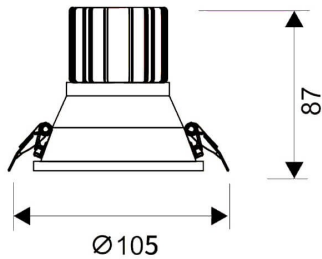

LIGHT HOLE

Downlight Lavov de la familia LIGHT HOLE con una potencia de 15W, CRI>80 y un haz de 40 grados. Fabricado en aluminio inyectado a presión acabado en color Blanco. Flujo real de 1350lm. Eficacia luminosa de 90lm/W. DALI driver.

Código artículo	86.D116.2333.01
Tipo de producto	Indoor
Categoría	Downlights
Familia	LIGHT HOLE
Pictograms	    

On Off		IP 44	IP 20	50000h L80B10
-----------	---	-------	-------	------------------

Esquema

Producto	
Potencia real (W)	15
Flujo luminoso real (lm)	1350
Eficacia luminosa (lm/W)	90
Ángulo de apertura	40
Life time (h)	50000 h L80B10
IP	20
Color	Blanco
Driver incluido	Si
Equipo	DALI
Flicker Free	Si
Light source	LED
Type of LED	COB
Temperatura de color (K)	3000
Consistencia de color (SDCM)	SDCM<3
CRI	80