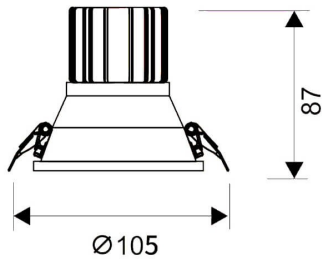

LIGHT HOLE

Downlight Lavov de la familia LIGHT HOLE con una potencia de 15W, CRI>80 y un haz de 24 grados. Fabricado en aluminio inyectado a presión acabado en color Blanco. Flujo real de 1350lm. Eficacia luminosa de 90lm/W. ON/OFF driver.

Código artículo	86.D116.2411.01
Tipo de producto	Indoor
Categoría	Downlights
Familia	LIGHT HOLE

Pictograms

Esquema

Producto	
Potencia real (W)	15
Flujo luminoso real (lm)	1350
Eficacia luminosa (lm/W)	90
Ángulo de apertura	24
Life time (h)	50000 h L80B10
IP	20
Color	Blanco
Driver incluido	Si
Equipo	ON/OFF
Flicker Free	Si
Light source	LED
Type of LED	COB
Temperatura de color (K)	4000
Consistencia de color (SDCM)	SDCM<3
CRI	80