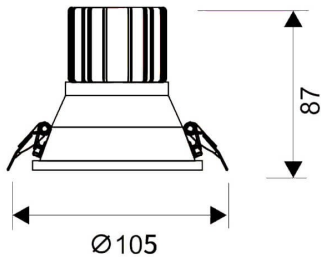

LIGHT HOLE

Downlight Lavov de la familia LIGHT HOLE con una potencia de 15W, CRI>80 y un haz de 24 grados. Fabricado en aluminio inyectado a presión acabado en color Blanco. Flujo real de 1350lm. Eficacia luminosa de 90lm/W. ON/OFF driver.

Código artículo	86.D116.2411.01
Tipo de producto	Indoor
Categoría	Downlights
Familia	LIGHT HOLE

Pictograms

Esquema

Producto

Potencia real (W)	15
Flujo luminoso real (lm)	1350
Eficacia luminosa (lm/W)	90
Ángulo de apertura	24
Life time (h)	50000 h L80B10
IP	20
Color	Blanco
Driver incluido	Si
Equipo	ON/OFF
Flicker Free	Si
Light source	LED
Type of LED	COB
Temperatura de color (K)	4000
Consistencia de color (SDCM)	SDCM<3
CRI	80