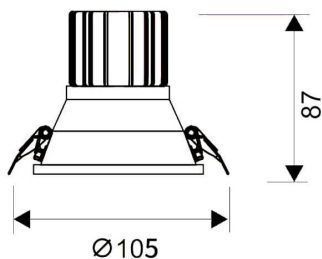

LIGHT HOLE

Downlight Lavov de la familia LIGHT HOLE con una potencia de 15W, CRI>80 y un haz de 24 grados. Fabricado en aluminio inyectado a presión acabado en color Blanco. Flujo real de 1350lm. Eficacia luminosa de 90lm/W. DALI driver.

Código artículo 86.D116.2413.01

Tipo de producto Indoor

Categoría Downlights

Familia LIGHT HOLE

Pictograms

Esquema

Producto

Potencia real (W) 15

Flujo luminoso real (lm) 1350

Eficacia luminosa (lm/W) 90

Ángulo de apertura 24

Life time (h) 50000 h L80B10

IP 20

Color Blanco

Driver incluido Si

Equipo DALI