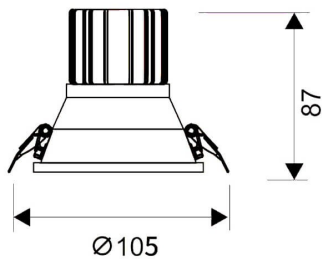

LIGHT HOLE

Downlight Lavov de la familia LIGHT HOLE con una potencia de 15W, CRI>80 y un haz de 38 grados. Fabricado en aluminio inyectado a presión acabado en color Blanco. Flujo real de 1350lm. Eficacia luminosa de 90lm/W. ON/OFF driver.

Código artículo	86.D116.2421.01
Tipo de producto	Indoor
Categoría	Downlights
Familia	LIGHT HOLE

Pictograms

Esquema

Producto	
Potencia real (W)	15
Flujo luminoso real (lm)	1350
Eficacia luminosa (lm/W)	90
Ángulo de apertura	38
Life time (h)	50000 h L80B10
IP	20
Color	Blanco
Driver incluido	Si
Equipo	ON/OFF
Flicker Free	Si
Light source	LED
Type of LED	COB
Temperatura de color (K)	4000
Consistencia de color (SDCM)	SDCM<3
CRI	80