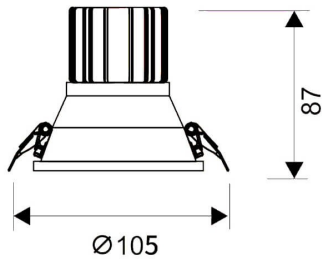

LIGHT HOLE

Downlight Lavov de la familia LIGHT HOLE con una potencia de 15W, CRI>80 y un haz de 38 grados. Fabricado en aluminio inyectado a presión acabado en color Blanco. Flujo real de 1350lm. Eficacia luminosa de 90lm/W. ON/OFF driver.

Código artículo	86.D116.2421.01
Tipo de producto	Indoor
Categoría	Downlights
Familia	LIGHT HOLE

Pictograms

Esquema

Producto	
Potencia real (W)	15
Flujo luminoso real (lm)	1350
Eficacia luminosa (lm/W)	90
Ángulo de apertura	38
Life time (h)	50000 h L80B10
IP	20
Color	Blanco
Driver incluido	Si
Equipo	ON/OFF
Flicker Free	Si
Light source	LED
Type of LED	COB
Temperatura de color (K)	4000
Consistencia de color (SDCM)	SDCM<3
CRI	80