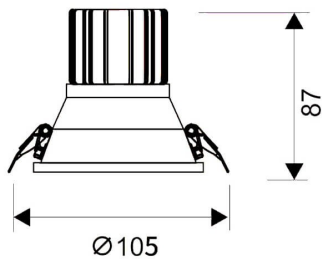

LIGHT HOLE

Downlight Lavov de la familia LIGHT HOLE con una potencia de 15W, CRI>80 y un haz de 38 grados. Fabricado en aluminio inyectado a presión acabado en color Blanco. Flujo real de 1350lm. Eficacia luminosa de 90lm/W. Driver DALI.

Código artículo	86.D116.2423.01
Tipo de producto	Indoor
Categoría	Downlights
Familia	LIGHT HOLE
Pictograms	

Esquema

Producto	
Potencia real (W)	15
Flujo luminoso real (lm)	1350
Eficacia luminosa (lm/W)	90
Ángulo de apertura	38
Life time (h)	50000 h L80B10
IP	20
Color	Blanco
Driver incluido	Si
Equipo	DALI
Flicker Free	Si
Light source	LED
Type of LED	COB
Temperatura de color (K)	4000
Consistencia de color (SDCM)	SDCM<3
CRI	80