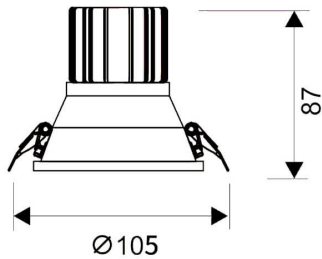

LIGHT HOLE

Downlight Lavov de la familia LIGHT HOLE con una potencia de 15W, CRI>80 y un haz de 40 grados. Fabricado en aluminio inyectado a presión acabado en color Blanco. Flujo real de 1350lm. Eficacia luminosa de 90lm/W. ON/OFF driver.

Código artículo	86.D116.2431.01
Tipo de producto	Indoor
Categoría	Downlights
Familia	LIGHT HOLE
Pictograms	

Esquema

Producto	
Potencia real (W)	15
Flujo luminoso real (lm)	1350
Eficacia luminosa (lm/W)	90
Ángulo de apertura	40
Life time (h)	50000 h L80B10
IP	20
Color	Blanco
Driver incluido	Si
Equipo	ON/OFF
Flicker Free	Si
Light source	LED
Type of LED	COB
Temperatura de color (K)	4000
Consistencia de color (SDCM)	SDCM<3
CRI	80