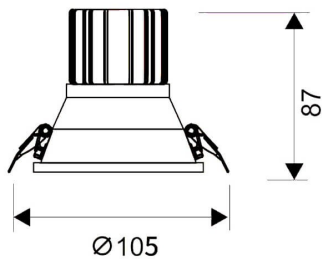

LIGHT HOLE

Downlight Lavov de la familia LIGHT HOLE con una potencia de 15W, CRI>80 y un haz de 40 grados. Fabricado en aluminio inyectado a presión acabado en color Blanco. Flujo real de 1350lm. Eficacia luminosa de 90lm/W. ON/OFF driver.

Código artículo	86.D116.2431.01
Tipo de producto	Indoor
Categoría	Downlights
Familia	LIGHT HOLE

Pictograms

Esquema

Producto	
Potencia real (W)	15
Flujo luminoso real (lm)	1350
Eficacia luminosa (lm/W)	90
Ángulo de apertura	40
Life time (h)	50000 h L80B10
IP	20
Color	Blanco
Driver incluido	Si
Equipo	ON/OFF
Flicker Free	Si
Light source	LED
Type of LED	COB
Temperatura de color (K)	4000
Consistencia de color (SDCM)	SDCM<3
CRI	80