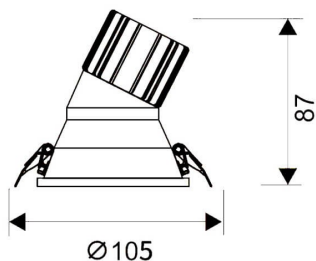

### LIGHT HOLE

Downlight Lavov de la familia LIGHT HOLE con una potencia de 15W, CRI>80 y un haz de 24 grados. Fabricado en aluminio inyectado a presión acabado en color Blanco. Flujo real de 1350lm. Eficacia luminosa de 90lm/W. ON/OFF driver.

### Esquema