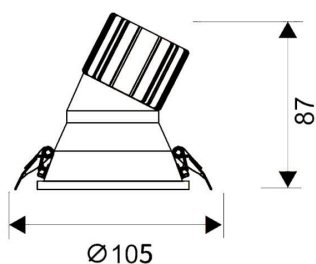

LIGHT HOLE

Downlight Lavov de la familia LIGHT HOLE con una potencia de 15W, CRI>80 y un haz de 24 grados. Fabricado en aluminio inyectado a presión acabado en color Blanco. Flujo real de 1350lm. Eficacia luminosa de 90lm/W. ON/OFF driver.

Código artículo	86.D117.2311.01
Tipo de producto	Indoor
Categoría	Downlights
Familia	LIGHT HOLE

Pictograms

Esquema

Producto

Potencia real (W)	15
Flujo luminoso real (lm)	1350
Eficacia luminosa (lm/W)	90
Ángulo de apertura	24
Life time (h)	50000 h L80B10
IP	20
Color	Blanco
Driver incluido	Si
Equipo	ON/OFF
Flicker Free	Si
Light source	LED
Type of LED	COB
Temperatura de color (K)	3000
Consistencia de color (SDCM)	SDCM<3
CRI	80