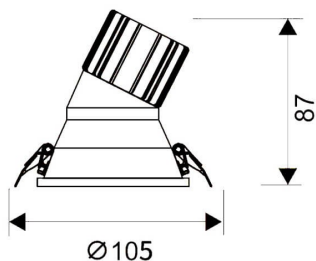

LIGHT HOLE

Downlight Lavov de la familia LIGHT HOLE con una potencia de 15W, CRI>80 y un haz de 24 grados. Fabricado en aluminio inyectado a presión acabado en color Blanco. Flujo real de 1350lm. Eficacia luminosa de 90lm/W. DALI driver.

Código artículo 86.D117.2313.01

Tipo de producto Indoor

Categoría Downlights

Familia LIGHT HOLE

Pictograms

Esquema

Producto

Potencia real (W) 15