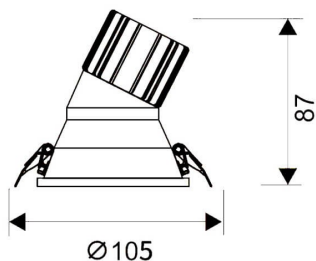

LIGHT HOLE

Downlight Lavov de la familia LIGHT HOLE con una potencia de 15W, CRI>80 y un haz de 38 grados. Fabricado en aluminio inyectado a presión acabado en color Blanco. Flujo real de 1350lm. Eficacia luminosa de 90lm/W. ON/OFF driver.

Código artículo 86.D117.2321.01

Tipo de producto Indoor

Categoría Downlights

Familia LIGHT HOLE

Pictograms

Esquema

Producto

Potencia real (W) 15

Flujo luminoso real (lm) 1350

Eficacia luminosa (lm/W) 90

Ángulo de apertura 38

Life time (h) 50000 h L80B10

IP 20

Color Blanco

Driver incluido Si

Equipo ON/OFF