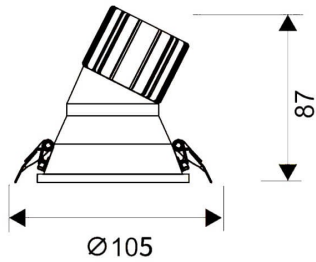

LIGHT HOLE

Downlight Lavov de la familia LIGHT HOLE con una potencia de 15W, CRI>80 y un haz de 40 grados. Fabricado en aluminio inyectado a presión acabado en color Blanco. Flujo real de 1350lm. Eficacia luminosa de 90lm/W. ON/OFF driver.

Código artículo	86.D117.2331.01
Tipo de producto	Indoor
Categoría	Downlights
Familia	LIGHT HOLE

Pictograms

Esquema

Producto

Potencia real (W)	15
Flujo luminoso real (lm)	1350
Eficacia luminosa (lm/W)	90
Ángulo de apertura	40
Life time (h)	50000 h L80B10
IP	20
Color	Blanco
Driver incluido	Si
Equipo	ON/OFF
Flicker Free	Si
Light source	LED
Type of LED	COB
Temperatura de color (K)	3000
Consistencia de color (SDCM)	SDCM<3
CRI	80