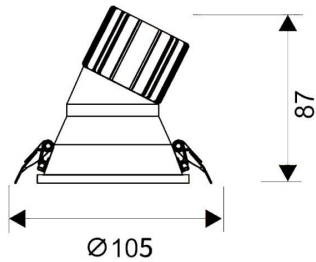

LIGHT HOLE

Downlight Lavov de la familia LIGHT HOLE con una potencia de 15W, CRI>80 y un haz de 24 grados. Fabricado en aluminio inyectado a presión acabado en color Blanco. Flujo real de 1350lm. Eficacia luminosa de 90lm/W. ON/OFF driver.

Código artículo	86.D117.2411.01
Tipo de producto	Indoor
Categoría	Downlights
Familia	LIGHT HOLE

Pictograms

Esquema

Producto

Potencia real (W)	15
Flujo luminoso real (lm)	1350
Eficacia luminosa (lm/W)	90
Ángulo de apertura	24
Life time (h)	50000 h L80B10
IP	20
Color	Blanco
Driver incluido	Si
Equipo	ON/OFF
Flicker Free	Si
Light source	LED
Type of LED	COB
Temperatura de color (K)	4000
Consistencia de color (SDCM)	SDCM<3
CRI	80