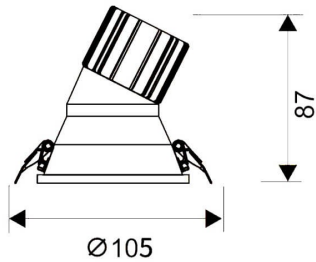

LIGHT HOLE

Downlight Lavov de la familia LIGHT HOLE con una potencia de 15W, CRI>80 y un haz de 24 grados. Fabricado en aluminio inyectado a presión acabado en color Blanco. Flujo real de 1350lm. Eficacia luminosa de 90lm/W. DALI driver.

Código artículo	86.D117.2413.01
Tipo de producto	Indoor
Categoría	Downlights
Familia	LIGHT HOLE
Pictograms	

Esquema

Producto	
Potencia real (W)	15
Flujo luminoso real (lm)	1350
Eficacia luminosa (lm/W)	90
Ángulo de apertura	24
Life time (h)	50000 h L80B10
IP	20
Color	Blanco
Driver incluido	Si
Equipo	DALI
Flicker Free	Si
Light source	LED
Type of LED	COB
Temperatura de color (K)	4000
Consistencia de color (SDCM)	SDCM<3
CRI	80