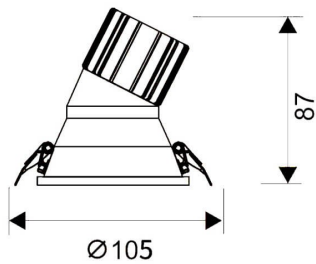

LIGHT HOLE

Downlight Lavov de la familia LIGHT HOLE con una potencia de 15W, CRI>80 y un haz de 38 grados. Fabricado en aluminio inyectado a presión acabado en color Blanco. Flujo real de 1350lm. Eficacia luminosa de 90lm/W. ON/OFF driver.

Código artículo	86.D117.2421.01
Tipo de producto	Indoor
Categoría	Downlights
Familia	LIGHT HOLE

Pictograms

Esquema

Producto

Potencia real (W)	15
Flujo luminoso real (lm)	1350
Eficacia luminosa (lm/W)	90
Ángulo de apertura	38
Life time (h)	50000 h L80B10
IP	20
Color	Blanco
Driver incluido	Si
Equipo	ON/OFF
Flicker Free	Si
Light source	LED
Type of LED	COB
Temperatura de color (K)	4000
Consistencia de color (SDCM)	SDCM<3
CRI	80