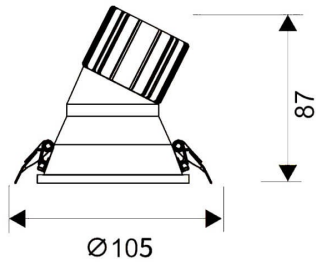

LIGHT HOLE

Downlight Lavov de la familia LIGHT HOLE con una potencia de 15W, CRI>80 y un haz de 38 grados. Fabricado en aluminio inyectado a presión acabado en color Blanco. Flujo real de 1350lm. Eficacia luminosa de 90lm/W. DALI driver.

Código artículo	86.D117.2423.01
Tipo de producto	Indoor
Categoría	Downlights
Familia	LIGHT HOLE
Pictograms	

Esquema

Producto	
Potencia real (W)	15
Flujo luminoso real (lm)	1350
Eficacia luminosa (lm/W)	90
Ángulo de apertura	38
Life time (h)	50000 h L80B10
IP	20
Color	Blanco
Driver incluido	Si
Equipo	DALI
Flicker Free	Si
Light source	LED
Type of LED	COB
Temperatura de color (K)	4000
Consistencia de color (SDCM)	SDCM<3
CRI	80