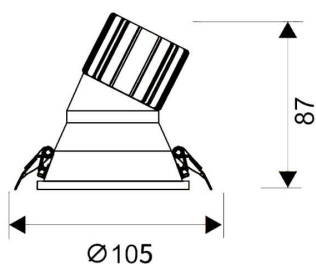

LIGHT HOLE

Downlight Lavov de la familia LIGHT HOLE con una potencia de 15W, CRI>80 y un haz de 38 grados. Fabricado en aluminio inyectado a presión acabado en color Blanco. Flujo real de 1350lm. Eficacia luminosa de 90lm/W. DALI driver.

Código artículo 86.D117.2423.01

Tipo de producto Indoor

Categoría Downlights

Familia LIGHT HOLE

Pictograms

Esquema

Producto

Potencia real (W) 15

Flujo luminoso real (lm) 1350

Eficacia luminosa (lm/W) 90

Ángulo de apertura 38

Life time (h) 50000 h L80B10

IP 20

Color Blanco

Driver incluido Si

Equipo DALI