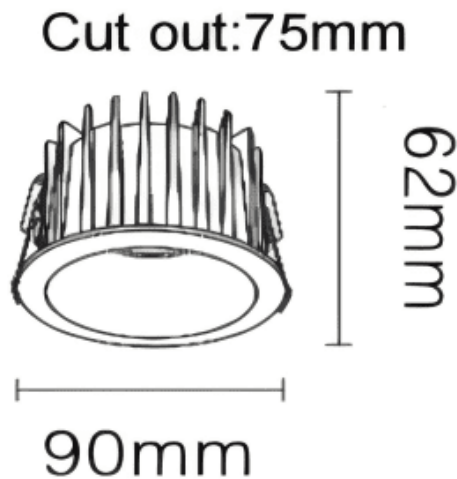

NEW PERFORM-RA

Downlight Lavov de la familia NEW PERFORM con una potencia de 15W y un ángulo de apertura del haz de 24°. Acabado en Aro Blanco y reflector blanco. Dimensiones $\varnothing 90 \times H62$ mm. Con un flujo luminoso total de 1500lm y una eficacia luminosa de 100lm/W. Fabricado en Aluminio inyectado a presión. Driver DALI. CCT 3000K. UGR19.

Dimensions

Product dimensions (mm) $\varnothing 90 \times H62$ mm

Esquema

Código artículo	86.D122.1313.A1
Tipo de producto	Indoor
Categoría	Downlights
Familia	NEW PERFORM
Subfamilia	NEW PERFORM-RA
Pictograms	

Producto	
Potencia real (W)	15
Flujo luminoso real (lm)	1500
Eficacia luminosa (lm/W)	100
Ángulo de apertura	24
Life time (h)	50000 h L80B10
IP	20
Color	Aro Blanco y reflector blanco
U. G. R	<19
Driver incluido	Si
Equipo	DALI
Flicker Free	Si
Light source	LED
Type of LED	COB
Temperatura de color (K)	3000
Consistencia de color (SDCM)	SDCM<3
CRI	80