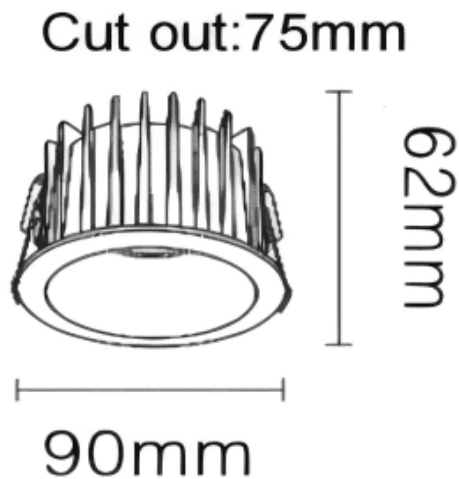

NEW PERFORM-RA Smart

Downlight Lavov de la familia PERFORM con una potencia de 15W y un ángulo de apertura del haz de 24°. Acabado en Aro Blanco y reflector negro. Dimensiones $\varnothing 90 \times H62 \text{mm}$. Con un flujo luminoso total de 1500lm y una eficacia luminosa de 100lm/W. Fabricado en Aluminio inyectado a presión. Driver DALI. CCT 3000K. UGR19.

Dimensions

Product dimensions (mm) $\varnothing 90 \times H62 \text{mm}$

Esquema

Curva fotométrica

Código artículo	86.D122.1319.B1
Tipo de producto	Indoor
Categoría	Downlights
Familia	NEW PERFORM
Subfamilia	NEW PERFORM-RA Smart
Pictograms	

Producto	
Potencia real (W)	15
Flujo luminoso real (lm)	1500
Eficacia luminosa (lm/W)	100
Ángulo de apertura	24
Life time (h)	50000 h L80B10
IP	20
Color	Aro Blanco y reflector negro
U. G. R	<19
Driver incluido	Si
Equipo	DALI Casambi ready
Flicker Free	Si
Light source	LED
Type of LED	COB
Temperatura de color (K)	3000
Consistencia de color (SDCM)	SDCM<3
CRI	80