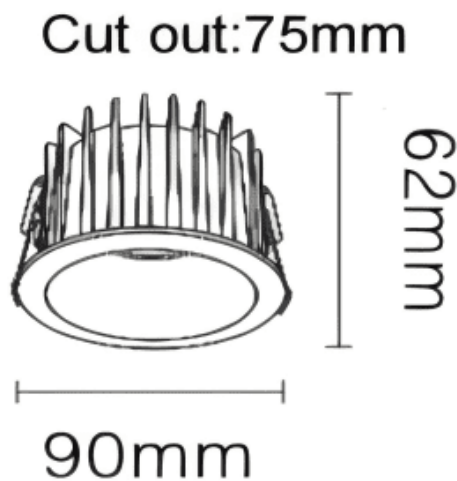

NEW PERFORM-RA Smart

Downlight Lavov de la familia PERFORM con una potencia de 15W y un ángulo de apertura del haz de 36°. Acabado en Aro Blanco y reflector negro. Dimensiones $\varnothing 90 \times H62 \text{mm}$. Con un flujo luminoso total de 1500lm y una eficacia luminosa de 100lm/W. Fabricado en Aluminio inyectado a presión. Driver DALI. CCT 3000K. UGR19.

Dimensions

Product dimensions (mm) $\varnothing 90 \times H62 \text{mm}$

Esquema

Código artículo	86.D122.1329.B1
Tipo de producto	Indoor
Categoría	Downlights
Familia	NEW PERFORM
Subfamilia	NEW PERFORM-RA Smart
Pictograms	

Producto	
Potencia real (W)	15
Flujo luminoso real (lm)	1500
Eficacia luminosa (lm/W)	100
Ángulo de apertura	36
Life time (h)	50000 h L80B10
IP	20
Color	Aro Blanco y reflector negro
U. G. R	<19
Driver incluido	Si
Equipo	DALI Casambi ready
Flicker Free	Si
Light source	LED
Type of LED	COB
Temperatura de color (K)	3000
Consistencia de color (SDCM)	SDCM<3
CRI	80