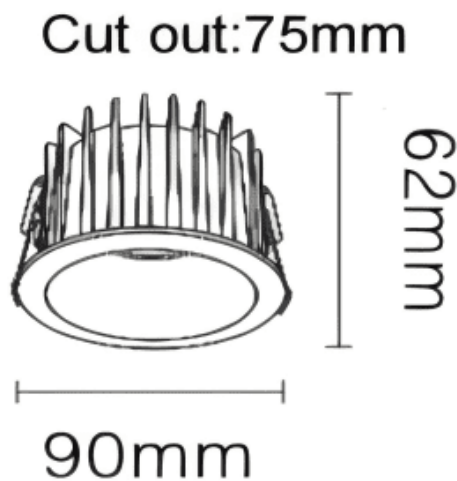

NEW PERFORM-RA Smart

Downlight Lavov de la familia PERFORM con una potencia de 15W y un ángulo de apertura del haz de 60°. Acabado en Aro Blanco y reflector negro. Dimensiones $\varnothing 90 \times H62$ mm. Con un flujo luminoso total de 1500lm y una eficacia luminosa de 100lm/W. Fabricado en Aluminio inyectado a presión. Driver DALI. CCT 3000K. UGR19.

Dimensions

Product dimensions (mm) $\varnothing 90 \times H62$ mm

Esquema

Código artículo	86.D122.1339.B1
Tipo de producto	Indoor
Categoría	Downlights
Familia	NEW PERFORM
Subfamilia	NEW PERFORM-RA Smart
Pictograms	

Producto	
Potencia real (W)	15
Flujo luminoso real (lm)	1500
Eficacia luminosa (lm/W)	100
Ángulo de apertura	60
Life time (h)	50000 h L80B10
IP	20
Color	Aro Blanco y reflector negro
U. G. R	<19
Driver incluido	Si
Equipo	DALI Casambi ready
Flicker Free	Si
Light source	LED
Type of LED	COB
Temperatura de color (K)	3000
Consistencia de color (SDCM)	SDCM<3
CRI	80