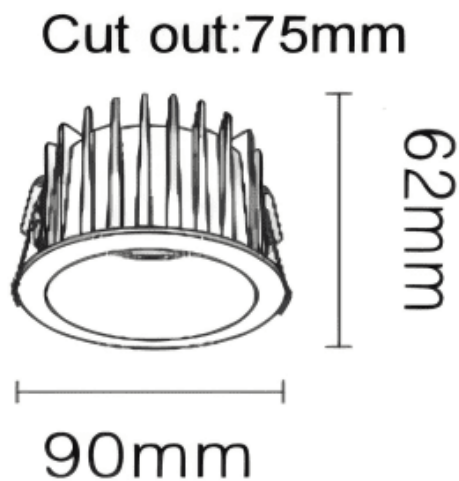

NEW PERFORM-RA Smart

Downlight Lavov de la familia PERFORM con una potencia de 15W y un ángulo de apertura del haz de 36°. Acabado en Aro Blanco y reflector blanco. Dimensiones $\varnothing 90 \times H62$ mm. Con un flujo luminoso total de 1500lm y una eficacia luminosa de 100lm/W. Fabricado en Aluminio inyectado a presión. Driver DALI. CCT 4000K. UGR19.

Dimensions

Product dimensions (mm) $\varnothing 90 \times H62$ mm

Esquema

Código artículo	86.D122.1429.A1
Tipo de producto	Indoor
Categoría	Downlights
Familia	NEW PERFORM
Subfamilia	NEW PERFORM-RA Smart
Pictograms	

Producto	
Potencia real (W)	15
Flujo luminoso real (lm)	1500
Eficacia luminosa (lm/W)	100
Ángulo de apertura	36
Life time (h)	50000 h L80B10
IP	20
Color	Aro Blanco y reflector blanco
U. G. R	<19
Driver incluido	Si
Equipo	DALI Casambi ready
Flicker Free	Si
Light source	LED
Type of LED	COB
Temperatura de color (K)	4000
Consistencia de color (SDCM)	SDCM<3
CRI	80