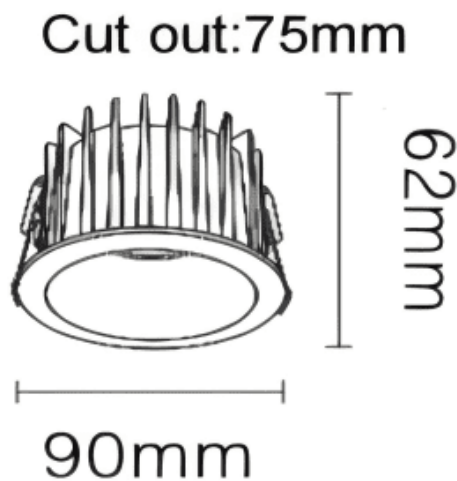

### NEW PERFORM-RA

Downlight Lavov de la familia NEW PERFORM con una potencia de 15W y un ángulo de apertura del haz de 60°. Acabado en Aro Blanco y reflector blanco. Dimensiones  $\varnothing 90 \times H62$ mm. Con un flujo luminoso total de 1500lm y una eficacia luminosa de 100lm/W. Fabricado en Aluminio inyectado a presión. Driver ON/OFF. CCT 4000K. UGR19.

#### Dimensions

Product dimensions (mm)  $\varnothing 90 \times H62$ mm

#### Esquema

Código artículo	86.D122.1431.A1
Tipo de producto	Indoor
Categoría	Downlights
Familia	NEW PERFORM
Subfamilia	NEW PERFORM-RA
Pictograms	

Producto	
Potencia real (W)	15
Flujo luminoso real (lm)	1500
Eficacia luminosa (lm/W)	100
&Aacute;ngulo de apertura	60
Life time (h)	50000 h L80B10
IP	20
Color	Aro Blanco y reflector blanco
U. G. R	<19
Driver incluido	Si
Equipo	ON/OFF
Flicker Free	Si
Light source	LED
Type of LED	COB
Temperatura de color (K)	4000
Consistencia de color (SDCM)	SDCM<3
CRI	80