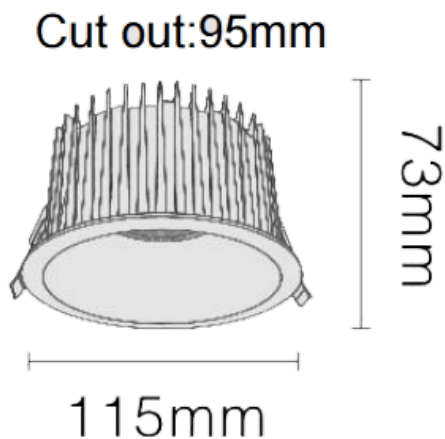

### NEW PERFORM-RA Smart

Downlight Lavov de la familia PERFORM con una potencia de 25W y un ángulo de apertura del haz de 24°. Acabado en Aro Blanco y reflector blanco. Dimensiones  $\varnothing 115 \times H73 \text{mm}$ . Con un flujo luminoso total de 2500lm y una eficacia luminosa de 100lm/W. Fabricado en Aluminio inyectado a presión. Driver DALI. CCT 3000K. UGR19.

#### Dimensions

Product dimensions (mm)  $\varnothing 115 \times H73 \text{mm}$

#### Esquema

Código artículo	86.D122.2319.A1
Tipo de producto	Indoor
Categoría	Downlights
Familia	NEW PERFORM
Subfamilia	NEW PERFORM-RA Smart
Pictograms	

Producto	
Potencia real (W)	25
Flujo luminoso real (lm)	2500
Eficacia luminosa (lm/W)	100
&Aacute;ngulo de apertura	24
Life time (h)	50000 h L80B10
IP	20
Color	Aro Blanco y reflector blanco
U. G. R	<19
Driver incluido	Si
Equipo	DALI Casambi ready
Flicker Free	Si
Light source	LED
Type of LED	COB
Temperatura de color (K)	3000
Consistencia de color (SDCM)	SDCM<3
CRI	80