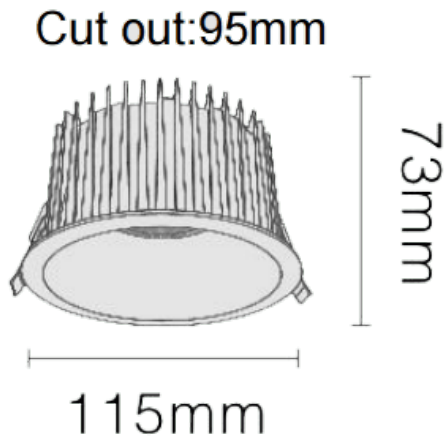

NEW PERFORM-RA Smart

Downlight Lavov de la familia PERFORM con una potencia de 25W y un ángulo de apertura del haz de 36°. Acabado en Aro Blanco y reflector blanco. Dimensiones $\varnothing 115 \times H73 \text{mm}$. Con un flujo luminoso total de 2500lm y una eficacia luminosa de 100lm/W. Fabricado en Aluminio inyectado a presión. Driver DALI. CCT 3000K. UGR19.

Dimensions

Product dimensions (mm) $\varnothing 115 \times H73 \text{mm}$

Esquema

Curva fotométrica

Código artículo	86.D122.2329.A1
Tipo de producto	Indoor
Categoría	Downlights
Familia	NEW PERFORM
Subfamilia	NEW PERFORM-RA Smart
Pictograms	

Producto	
Potencia real (W)	25
Flujo luminoso real (lm)	2500
Eficacia luminosa (lm/W)	100
Ángulo de apertura	36
Tiempo de vida	50000 h L80B10
IP	20
Color	Aro Blanco y reflector blanco
U. G. R	19
Driver incluido	Si
Equipo	DALI Casambi ready
Flicker Free	Si
Fuente de luz	LED
Tipo de LED	COB
Temperatura de color (K)	3000
Consistencia de color (SDCM)	SDCM3
CRI	80